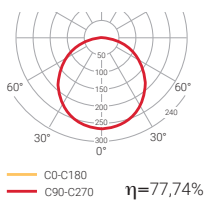

Sans diffuseur

Luzerna Avant

 Encastré
plafond

 LED    

IP **20-54** CRI **>80** UGR **19**  **114°**

Vie utile
50000 h.
L70B50

Rendement (%)
77,74

Sécurité photobiologique

RG0	0 Sans risque
RG1*	Faible risque
RG2	Risque modéré
RG3	Risque élevé

Durée inférieure à 3h.

○ RAL9016

DIFFUSEUR PS TECHNIQUE

Diffuseur PS technique

	W	K	LUMEN	COULEUR		EMBALLAGE
LX33B	1x32W	3000	4320 lm	○	2,9	6
LX34B	1x32W	4000	5140 lm	○	2,2	6
LX35B	1x32W	5000	5140 lm	○	2,9	6
LX43B	1x32W	3000	4320 lm	○	2,9	6
LX44B	1x32W	4000	5140 lm	○	2,9	6
LX45B	1x32W	5000	5140 lm	○	2,9	6
LX53B	1x64W	3000	8640 lm	○	5,8	3
LX54B	1x64W	4000	10280 lm	○	5,8	3
LX55B	1x64W	5000	10280 lm	○	5,8	3