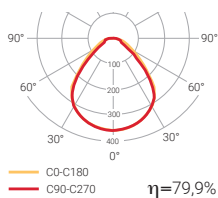

Luzerna Avant

Nouveauté

Encastré
plafond

IP
20-54

CRI
>80

UGR
16

114°

Vie utile
50000 h.
L70B50

Rendement (%)
79,9

Sécurité photobiologique

RG0	0 Sans risque
RG1*	Faible risque
RG2	Risque modéré
RG3	Risque élevé

Durée inférieure à 3h.

○ RAL9016

Diffuseur PMMA micro-prismatique

DIFFUSEUR PMMA MICRO-PRISMATIQUE

	W	K	LUMEN	COULEUR		EMBALLAGE
LX33GB	1x32W	3000	4320 lm	○	2,2	6
LX34GB	1x32W	4000	5140 lm	○	2,2	6
LX35GB	1x32W	5000	5140 lm	○	2,2	6
LX43GB	1x32W	3000	4320 lm	○	2,2	6
LX44GB	1x32W	4000	5140 lm	○	2,2	6
LX45GB	1x32W	5000	5140 lm	○	2,2	6
LX53GB	1x64W	3000	8640 lm	○	2,2	3
LX54GB	1x64W	4000	10280 lm	○	2,2	3
LX55GB	1x64W	5000	10280 lm	○	2,2	3

Compatible avec **NormaLINK**

	W	K	LUMEN	COULEUR		EMBALLAGE
LX33DGB	1x32W	3000	4320 lm	○	2,2	6
LX34DGB	1x32W	4000	5140 lm	○	2,2	6
LX35DGB	1x32W	5000	5140 lm	○	2,2	6
LX43DGB	1x32W	3000	4320 lm	○	2,2	6
LX44DGB	1x32W	4000	5140 lm	○	2,2	6
LX45DGB	1x32W	5000	5140 lm	○	2,2	6
LX53DGB	1x64W	3000	8640 lm	○	2,2	3
LX54DGB	1x64W	4000	10280 lm	○	2,2	3
LX55DGB	1x64W	5000	10280 lm	○	2,2	3

ACCESSOIRES

LX3M	Kit pour installation encastrée dans le plâtre 600x600
LX4M	Kit pour installation encastrée dans le plâtre 1200x300
LX5M	Kit pour installation encastrée dans le plâtre 1200x600
LXKS	Kit d'installation suspendu (tous les modèles)
LXS3B	Kit pour pose en saillie 600x600
LXS4B	Kit pour pose en saillie 1200x300
LXS5B	Kit pour pose en saillie 1200x600