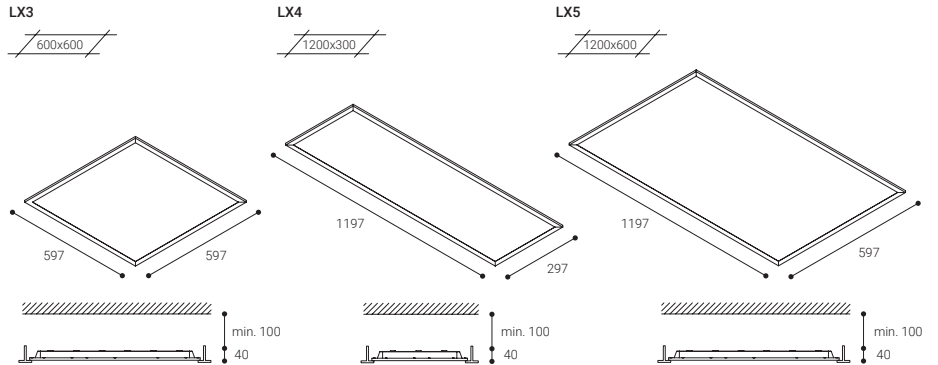

DIFFUSEUR PS TECHNIQUE

Diffuseur PS technique

	W	K	LUMEN	COULEUR		EMBALLAGE
LX33B	1x32W	3000	4320 lm	○	2,9	6
LX34B	1x32W	4000	5140 lm	○	2,2	6
LX35B	1x32W	5000	5140 lm	○	2,9	6
LX43B	1x32W	3000	4320 lm	○	2,9	6
LX44B	1x32W	4000	5140 lm	○	2,9	6
LX45B	1x32W	5000	5140 lm	○	2,9	6
LX53B	1x64W	3000	8640 lm	○	5,8	3
LX54B	1x64W	4000	10280 lm	○	5,8	3
LX55B	1x64W	5000	10280 lm	○	5,8	3

Compatible avec **NormaLINK**

NOMBRE D'ÉQUIPEMENTS POUR UNE
INSTALLATION TYPIQUE

LX34

	200 lx	300 lx	500 lx
50 m²	3	4	6
100 m²	5	8	14
150 m²	7	12	20
200 m²	10	16	26

Une hauteur de 2,8 m a été prise en compte
pour le calcul.

	W	K	LUMEN	COULEUR		EMBALLAGE
LX33DB	1x32W	3000	4320 lm	○	2,9	6
LX34DB	1x32W	4000	5140 lm	○	2,2	6
LX35DB	1x32W	5000	5140 lm	○	2,2	6
LX43DB	1x32W	3000	4320 lm	○	2,9	6
LX44DB	1x32W	4000	5140 lm	○	2,9	6
LX45DB	1x32W	5000	5140 lm	○	2,9	6
LX53DB	1x64W	3000	8640 lm	○	5,8	3
LX54DB	1x64W	4000	10280 lm	○	5,8	3
LX55DB	1x64W	5000	10280 lm	○	5,8	3