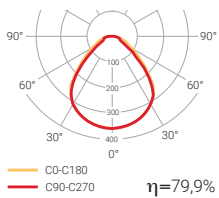

Efficiency (%)
79,9

Photobiological safety

RG0	0 Risk free
RG1*	Low risk
RG2	Moderate risk
RG3	High risk

*Time under 3 h.

○ RAL9016

PMMA MICROPRISMATIC DIFFUSER

PMMA microprismatic diffuser

	W	K	LUMEN	COLOUR		PACKAGING
LX33GB	1x32W	3000	4320 lm	○	2,2	6
LX34GB	1x32W	4000	5140 lm	○	2,2	6
LX35GB	1x32W	5000	5140 lm	○	2,2	6
LX43GB	1x32W	3000	4320 lm	○	2,2	6
LX44GB	1x32W	4000	5140 lm	○	2,2	6
LX45GB	1x32W	5000	5140 lm	○	2,2	6
LX53GB	1x64W	3000	8640 lm	○	2,2	3
LX54GB	1x64W	4000	10280 lm	○	2,2	3
LX55GB	1x64W	5000	10280 lm	○	2,2	3