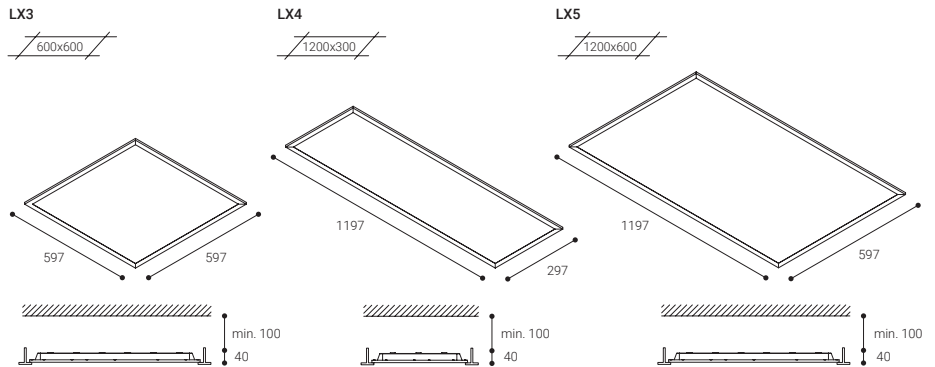

Expectativa
50000 h.
L70B50

Rendimento (%)
77,74

Segurança fotobiológica

RG0	0 Isento de risco
RG1*	Risco reduzido
RG2	Risco moderado
RG3	Risco elevado

*Tempo inferior a 3 h.

○ RAL9016