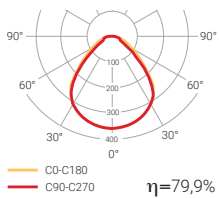

Rendimento (%)
79,9

Segurança fotobiológica

RG0	0 Isento de risco
RG1*	Risco reduzido
RG2	Risco moderado
RG3	Risco elevado

*Tempo inferior a 3 h.

○ RAL9016

DIFUSOR PMMA MICROPRISMÁTICO

Difusor PMMA microprismático