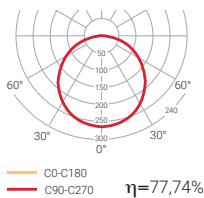

Sem difusor

Luzerna Avant

Expectativa
50000 h.
L70B50

Rendimento (%)
77,74

Segurança fotobiológica

RG0	0 Isento de risco
RG1*	Risco reduzido
RG2	Risco moderado
RG3	Risco elevado

*Tempo inferior a 3 h.

○ RAL9016

DIFUSOR PS TÉCNICO

Difusor PS técnico

	W	K	LÚMEN	COR		EMBALAGEM
LX33B	1x32W	3000	4320 lm	○	2,9	6
LX34B	1x32W	4000	5140 lm	○	2,2	6
LX35B	1x32W	5000	5140 lm	○	2,9	6
LX43B	1x32W	3000	4320 lm	○	2,9	6
LX44B	1x32W	4000	5140 lm	○	2,9	6
LX45B	1x32W	5000	5140 lm	○	2,9	6
LX53B	1x64W	3000	8640 lm	○	5,8	3
LX54B	1x64W	4000	10280 lm	○	5,8	3
LX55B	1x64W	5000	10280 lm	○	5,8	3