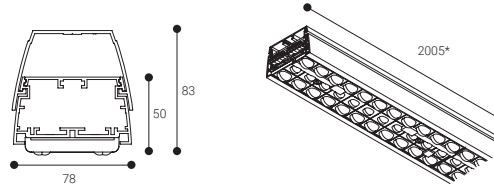

Markt

Suspendu
au plafond

Adossé
au plafond

LED CE 800°C

IP **40** IK **04-06-08**

CRI **>80** UGR **19** **30-90°**

Vie utile **60000 h.**
L70B10 Rendement (%) **96,3**

Sécurité photobiologique

RG0	Sans risque
RG1*	1 Faible risque
RG2	Risque modéré
RG3	Risque élevé

Durée inférieure à 3h:

*Possibilité de longueurs spéciales selon le projet.

○ RAL9016
● RAL9005