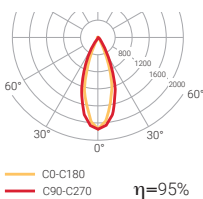

Vie utile **60000 h.**
L70B10 Rendement (%) **96,3**

Sécurité photobiologique

RG0	Sans risque
RG1*	1 Faible risque
RG2	Risque modéré
RG3	Risque élevé

Durée inférieure à 3h:

*Possibilité de longueurs spéciales selon le projet.

○ RAL9016
● RAL9005

Optique étendue

Optique moyenne

Optique intensive

Double optique

	W	K	LUMEN	OPTIQUE	COULEUR	⚙️
MK7L3FB	1x76,44W	3000	12320 lm	90° Étendue	○	5,1
MK7L3FN	1x76,44W	3000	12320 lm	90° Étendue	●	5,1
MK7L3MB	1x76,44W	3000	12320 lm	60° Moyenne	○	5,1
MK7L3MN	1x76,44W	3000	12320 lm	60° Moyenne	●	5,1
MK7L3SB	1x76,44W	3000	12320 lm	30° Intensive	○	5,1
MK7L3SN	1x76,44W	3000	12320 lm	30° Intensive	●	5,1
MK7L3YB	1x76,44W	3000	12320 lm	75° Double	○	5,1
MK7L3YN	1x76,44W	3000	12320 lm	75° Double	●	5,1
MK7L4FB	1x76,44W	4000	13230 lm	90° Étendue	○	5,1
MK7L4FN	1x76,44W	4000	13230 lm	90° Étendue	●	5,1
MK7L4MB	1x76,44W	4000	13230 lm	60° Moyenne	○	5,1
MK7L4MN	1x76,44W	4000	13230 lm	60° Moyenne	●	5,1
MK7L4SB	1x76,44W	4000	13230 lm	30° Intensive	○	5,1
MK7L4SN	1x76,44W	4000	13230 lm	30° Intensive	●	5,1
MK7L4YB	1x76,44W	4000	13230 lm	75° Double	○	5,1
MK7L4YN	1x76,44W	4000	13230 lm	75° Double	●	5,1
MK7H3FB	1x112,7W	3000	17115 lm	90° Étendue	○	5,1
MK7H3FN	1x112,7W	3000	17115 lm	90° Étendue	●	5,1
MK7H3MB	1x112,7W	3000	17115 lm	60° Moyenne	○	5,1
MK7H3MN	1x112,7W	3000	17115 lm	60° Moyenne	●	5,1
MK7H3SB	1x112,7W	3000	17115 lm	30° Intensive	○	5,1
MK7H3SN	1x112,7W	3000	17115 lm	30° Intensive	●	5,1
MK7H3YB	1x112,7W	3000	17115 lm	75° Double	○	5,1
MK7H3YN	1x112,7W	3000	17115 lm	75° Double	●	5,1
MK7H4FB	1x112,7W	4000	18410 lm	90° Étendue	○	5,1
MK7H4FN	1x112,7W	4000	18410 lm	90° Étendue	●	5,1
MK7H4MB	1x112,7W	4000	18410 lm	60° Moyenne	○	5,1
MK7H4MN	1x112,7W	4000	18410 lm	60° Moyenne	●	5,1
MK7H4SB	1x112,7W	4000	18410 lm	30° Intensive	○	5,1
MK7H4SN	1x112,7W	4000	18410 lm	30° Intensive	●	5,1
MK7H4YB	1x112,7W	4000	18410 lm	75° Double	○	5,1
MK7H4YN	1x112,7W	4000	18410 lm	75° Double	●	5,1