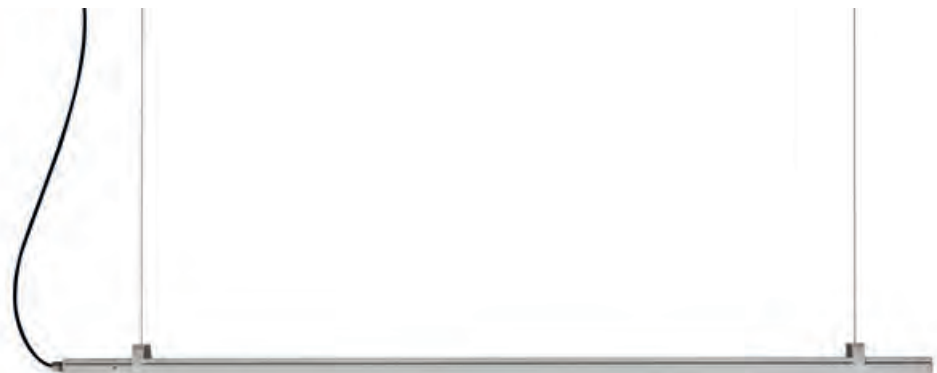

W	K	LUMEN		OPTIQUE	COULEUR	
MK7L3DFB	1x76,44W	3000	12320 lm	90°	Étendue	○	5,1
MK7L3DFN	1x76,44W	3000	12320 lm	90°	Étendue	●	5,1
MK7L3DMB	1x76,44W	3000	12320 lm	60°	Moyenne	○	5,1
MK7L3DMN	1x76,44W	3000	12320 lm	60°	Moyenne	●	5,1
MK7L3DSB	1x76,44W	3000	12320 lm	30°	Intensive	○	5,1
MK7L3DSN	1x76,44W	3000	12320 lm	30°	Intensive	●	5,1
MK7L3DYB	1x76,44W	3000	12320 lm	75°	Doble	○	5,1
MK7L3DYN	1x76,44W	3000	12320 lm	75°	Doble	●	5,1
MK7L4DFB	1x76,44W	4000	13230 lm	90°	Étendue	○	5,1
MK7L4DFN	1x76,44W	4000	13230 lm	90°	Étendue	●	5,1
MK7L4DMB	1x76,44W	4000	13230 lm	60°	Moyenne	○	5,1
MK7L4DMN	1x76,44W	4000	13230 lm	60°	Moyenne	●	5,1
MK7L4DSB	1x76,44W	4000	13230 lm	30°	Intensive	○	5,1
MK7L4DSN	1x76,44W	4000	13230 lm	30°	Intensive	●	5,1
MK7L4DYB	1x76,44W	4000	13230 lm	75°	Doble	○	5,1
MK7L4DYN	1x76,44W	4000	13230 lm	75°	Doble	●	5,1
MK7H3DFB	1x112,7W	3000	17115 lm	90°	Étendue	○	5,1
MK7H3DFN	1x112,7W	3000	17115 lm	90°	Étendue	●	5,1
MK7H3DMB	1x112,7W	3000	17115 lm	60°	Moyenne	○	5,1
MK7H3DMN	1x112,7W	3000	17115 lm	60°	Moyenne	●	5,1
MK7H3DSB	1x112,7W	3000	17115 lm	30°	Intensive	○	5,1
MK7H3DSN	1x112,7W	3000	17115 lm	30°	Intensive	●	5,1
MK7H3DYB	1x112,7W	3000	17115 lm	75°	Doble	○	5,1
MK7H3DYN	1x112,7W	3000	17115 lm	75°	Doble	●	5,1
MK7H4DFB	1x112,7W	4000	18410 lm	90°	Étendue	○	5,1
MK7H4DFN	1x112,7W	4000	18410 lm	90°	Étendue	●	5,1
MK7H4DMB	1x112,7W	4000	18410 lm	60°	Moyenne	○	5,1
MK7H4DMN	1x112,7W	4000	18410 lm	60°	Moyenne	●	5,1
MK7H4DSB	1x112,7W	4000	18410 lm	30°	Intensive	○	5,1
MK7H4DSN	1x112,7W	4000	18410 lm	30°	Intensive	●	5,1
MK7H4DYB	1x112,7W	4000	18410 lm	75°	Doble	○	5,1
MK7H4DYN	1x112,7W	4000	18410 lm	75°	Doble	●	5,1