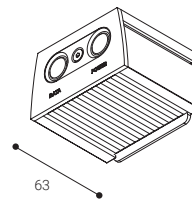

Markt

ACCESSOIRES

Branchement d'alimentation

	COULEUR
MKIB	○
MKIN	●
MKIDB	○
MKIDN	●