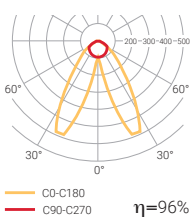

Vie utile **60000 h.**
L70B10 Rendement (%) **96,3**

Sécurité photobiologique

RG0	Sans risque
RG1*	1 Faible risque
RG2	Risque modéré
RG3	Risque élevé

Durée inférieure à 3h:

*Possibilité de longueurs spéciales selon le projet.

○ RAL9016
● RAL9005

Optique étendue

Optique moyenne

Optique intensive

Double optique

	W	K	LUMEN	OPTIQUE	COULEUR	⚙️
MK7L3FB	1x76,44W	3000	12320 lm	90° Étendue	○	5,1
MK7L3FN	1x76,44W	3000	12320 lm	90° Étendue	●	5,1
MK7L3MB	1x76,44W	3000	12320 lm	60° Moyenne	○	5,1
MK7L3MN	1x76,44W	3000	12320 lm	60° Moyenne	●	5,1
MK7L3SB	1x76,44W	3000	12320 lm	30° Intensive	○	5,1
MK7L3SN	1x76,44W	3000	12320 lm	30° Intensive	●	5,1
MK7L3YB	1x76,44W	3000	12320 lm	75° Double	○	5,1
MK7L3YN	1x76,44W	3000	12320 lm	75° Double	●	5,1
MK7L4FB	1x76,44W	4000	13230 lm	90° Étendue	○	5,1
MK7L4FN	1x76,44W	4000	13230 lm	90° Étendue	●	5,1
MK7L4MB	1x76,44W	4000	13230 lm	60° Moyenne	○	5,1
MK7L4MN	1x76,44W	4000	13230 lm	60° Moyenne	●	5,1
MK7L4SB	1x76,44W	4000	13230 lm	30° Intensive	○	5,1
MK7L4SN	1x76,44W	4000	13230 lm	30° Intensive	●	5,1
MK7L4YB	1x76,44W	4000	13230 lm	75° Double	○	5,1
MK7L4YN	1x76,44W	4000	13230 lm	75° Double	●	5,1
MK7H3FB	1x112,7W	3000	17115 lm	90° Étendue	○	5,1
MK7H3FN	1x112,7W	3000	17115 lm	90° Étendue	●	5,1
MK7H3MB	1x112,7W	3000	17115 lm	60° Moyenne	○	5,1
MK7H3MN	1x112,7W	3000	17115 lm	60° Moyenne	●	5,1
MK7H3SB	1x112,7W	3000	17115 lm	30° Intensive	○	5,1
MK7H3SN	1x112,7W	3000	17115 lm	30° Intensive	●	5,1
MK7H3YB	1x112,7W	3000	17115 lm	75° Double	○	5,1
MK7H3YN	1x112,7W	3000	17115 lm	75° Double	●	5,1
MK7H4FB	1x112,7W	4000	18410 lm	90° Étendue	○	5,1
MK7H4FN	1x112,7W	4000	18410 lm	90° Étendue	●	5,1
MK7H4MB	1x112,7W	4000	18410 lm	60° Moyenne	○	5,1
MK7H4MN	1x112,7W	4000	18410 lm	60° Moyenne	●	5,1
MK7H4SB	1x112,7W	4000	18410 lm	30° Intensive	○	5,1
MK7H4SN	1x112,7W	4000	18410 lm	30° Intensive	●	5,1
MK7H4YB	1x112,7W	4000	18410 lm	75° Double	○	5,1
MK7H4YN	1x112,7W	4000	18410 lm	75° Double	●	5,1