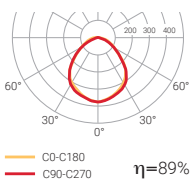

Vie utile **60000 h.**
L70B10 Rendement (%) **96,3**

Sécurité photobiologique

RG0	Sans risque
RG1*	1 Faible risque
RG2	Risque modéré
RG3	Risque élevé

Durée inférieure à 3h:

*Possibilité de longueurs spéciales selon le projet.

○ RAL9016
● RAL9005

Optique étendue

Optique moyenne

Optique intensive

Double optique

	W	K	LUMEN	OPTIQUE	COULEUR	⚙️
MK7L3FB	1x76,44W	3000	12320 lm	90° Étendue	○	5,1
MK7L3FN	1x76,44W	3000	12320 lm	90° Étendue	●	5,1
MK7L3MB	1x76,44W	3000	12320 lm	60° Moyenne	○	5,1
MK7L3MN	1x76,44W	3000	12320 lm	60° Moyenne	●	5,1
MK7L3SB	1x76,44W	3000	12320 lm	30° Intensive	○	5,1
MK7L3SN	1x76,44W	3000	12320 lm	30° Intensive	●	5,1
MK7L3YB	1x76,44W	3000	12320 lm	75° Double	○	5,1
MK7L3YN	1x76,44W	3000	12320 lm	75° Double	●	5,1
MK7L4FB	1x76,44W	4000	13230 lm	90° Étendue	○	5,1
MK7L4FN	1x76,44W	4000	13230 lm	90° Étendue	●	5,1
MK7L4MB	1x76,44W	4000	13230 lm	60° Moyenne	○	5,1
MK7L4MN	1x76,44W	4000	13230 lm	60° Moyenne	●	5,1
MK7L4SB	1x76,44W	4000	13230 lm	30° Intensive	○	5,1
MK7L4SN	1x76,44W	4000	13230 lm	30° Intensive	●	5,1
MK7L4YB	1x76,44W	4000	13230 lm	75° Double	○	5,1
MK7L4YN	1x76,44W	4000	13230 lm	75° Double	●	5,1
MK7H3FB	1x112,7W	3000	17115 lm	90° Étendue	○	5,1
MK7H3FN	1x112,7W	3000	17115 lm	90° Étendue	●	5,1
MK7H3MB	1x112,7W	3000	17115 lm	60° Moyenne	○	5,1
MK7H3MN	1x112,7W	3000	17115 lm	60° Moyenne	●	5,1
MK7H3SB	1x112,7W	3000	17115 lm	30° Intensive	○	5,1
MK7H3SN	1x112,7W	3000	17115 lm	30° Intensive	●	5,1
MK7H3YB	1x112,7W	3000	17115 lm	75° Double	○	5,1
MK7H3YN	1x112,7W	3000	17115 lm	75° Double	●	5,1
MK7H4FB	1x112,7W	4000	18410 lm	90° Étendue	○	5,1
MK7H4FN	1x112,7W	4000	18410 lm	90° Étendue	●	5,1
MK7H4MB	1x112,7W	4000	18410 lm	60° Moyenne	○	5,1
MK7H4MN	1x112,7W	4000	18410 lm	60° Moyenne	●	5,1
MK7H4SB	1x112,7W	4000	18410 lm	30° Intensive	○	5,1
MK7H4SN	1x112,7W	4000	18410 lm	30° Intensive	●	5,1
MK7H4YB	1x112,7W	4000	18410 lm	75° Double	○	5,1
MK7H4YN	1x112,7W	4000	18410 lm	75° Double	●	5,1