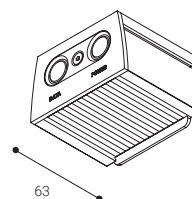

Markt

ACCESSOIRES

Branchement d'alimentation

	COULEUR
MKIB	○
MKIN	●
MKIDB	○
MKIDN	●

Cache d'extrémité

	COULEUR
MKFB	○
MKFN	●

Accessoire de suspension

	L (m)
1029L2	2
1029L4	4

Boîte de raccordement et tuyau

	LONGUEUR DE TUYAU	COULEUR
ETC1029B	2	○
ETC1029N	2	●
ETC10294MB	4	○
ETC10294MN	4	●
ETC10295PB	2	○
ETC10295PN	2	●
ETC10295P4MB	4	○
ETC10295P4MN	4	●