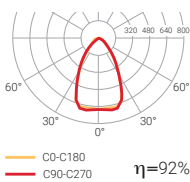

Vie utile **60000 h.**
L70B10 Rendement (%) **96,3**

Sécurité photobiologique

RG0	Sans risque
RG1*	1 Faible risque
RG2	Risque modéré
RG3	Risque élevé

Durée inférieure à 3h:

*Possibilité de longueurs spéciales selon le projet.

○ RAL9016
● RAL9005

Optique étendue

Optique moyenne

Optique intensive

Double optique

	W	K	LUMEN	OPTIQUE	COULEUR	⚙️
MK7L3FB	1x76,44W	3000	12320 lm	90° Étendue	○	5,1
MK7L3FN	1x76,44W	3000	12320 lm	90° Étendue	●	5,1
MK7L3MB	1x76,44W	3000	12320 lm	60° Moyenne	○	5,1
MK7L3MN	1x76,44W	3000	12320 lm	60° Moyenne	●	5,1
MK7L3SB	1x76,44W	3000	12320 lm	30° Intensive	○	5,1
MK7L3SN	1x76,44W	3000	12320 lm	30° Intensive	●	5,1
MK7L3YB	1x76,44W	3000	12320 lm	75° Double	○	5,1
MK7L3YN	1x76,44W	3000	12320 lm	75° Double	●	5,1
MK7L4FB	1x76,44W	4000	13230 lm	90° Étendue	○	5,1
MK7L4FN	1x76,44W	4000	13230 lm	90° Étendue	●	5,1
MK7L4MB	1x76,44W	4000	13230 lm	60° Moyenne	○	5,1
MK7L4MN	1x76,44W	4000	13230 lm	60° Moyenne	●	5,1
MK7L4SB	1x76,44W	4000	13230 lm	30° Intensive	○	5,1
MK7L4SN	1x76,44W	4000	13230 lm	30° Intensive	●	5,1
MK7L4YB	1x76,44W	4000	13230 lm	75° Double	○	5,1
MK7L4YN	1x76,44W	4000	13230 lm	75° Double	●	5,1
MK7H3FB	1x112,7W	3000	17115 lm	90° Étendue	○	5,1
MK7H3FN	1x112,7W	3000	17115 lm	90° Étendue	●	5,1
MK7H3MB	1x112,7W	3000	17115 lm	60° Moyenne	○	5,1
MK7H3MN	1x112,7W	3000	17115 lm	60° Moyenne	●	5,1
MK7H3SB	1x112,7W	3000	17115 lm	30° Intensive	○	5,1
MK7H3SN	1x112,7W	3000	17115 lm	30° Intensive	●	5,1
MK7H3YB	1x112,7W	3000	17115 lm	75° Double	○	5,1
MK7H3YN	1x112,7W	3000	17115 lm	75° Double	●	5,1
MK7H4FB	1x112,7W	4000	18410 lm	90° Étendue	○	5,1
MK7H4FN	1x112,7W	4000	18410 lm	90° Étendue	●	5,1
MK7H4MB	1x112,7W	4000	18410 lm	60° Moyenne	○	5,1
MK7H4MN	1x112,7W	4000	18410 lm	60° Moyenne	●	5,1
MK7H4SB	1x112,7W	4000	18410 lm	30° Intensive	○	5,1
MK7H4SN	1x112,7W	4000	18410 lm	30° Intensive	●	5,1
MK7H4YB	1x112,7W	4000	18410 lm	75° Double	○	5,1
MK7H4YN	1x112,7W	4000	18410 lm	75° Double	●	5,1