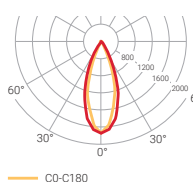

30-90°

Expectativa 60000 h. L70B10

Rendimento (%) 96,3

Segurança fotobiológica

RG0	Isto é isento de risco
RG1*	<b>1</b> Risco reduzido
RG2	Risco moderado
RG3	Risco elevado

\*Tempo inferior a 3 h.

\*Comprimentos disponíveis especiais conforme o projeto.

○ RAL9016  
● RAL9005

Ótica extensiva

Ótica média

Ótica intensiva

Ótica dupla

	W	K	LÚMEN	Ótica	ÓTICA	COR	⚙️
MK7L3FB	1x76,44W	3000	12320 lm	90°	Extensiva	○	5,1
MK7L3FN	1x76,44W	3000	12320 lm	90°	Extensiva	●	5,1
MK7L3MB	1x76,44W	3000	12320 lm	60°	Média	○	5,1
MK7L3MN	1x76,44W	3000	12320 lm	60°	Média	●	5,1
MK7L3SB	1x76,44W	3000	12320 lm	30°	Intensiva	○	5,1
MK7L3SN	1x76,44W	3000	12320 lm	30°	Intensiva	●	5,1
MK7L3YB	1x76,44W	3000	12320 lm	75°	Dupla	○	5,1
MK7L3YN	1x76,44W	3000	12320 lm	75°	Dupla	●	5,1
MK7L4FB	1x76,44W	4000	13230 lm	90°	Extensiva	○	5,1
MK7L4FN	1x76,44W	4000	13230 lm	90°	Extensiva	●	5,1
MK7L4MB	1x76,44W	4000	13230 lm	60°	Média	○	5,1
MK7L4MN	1x76,44W	4000	13230 lm	60°	Média	●	5,1
MK7L4SB	1x76,44W	4000	13230 lm	30°	Intensiva	○	5,1
MK7L4SN	1x76,44W	4000	13230 lm	30°	Intensiva	●	5,1
MK7L4YB	1x76,44W	4000	13230 lm	75°	Dupla	○	5,1
MK7L4YN	1x76,44W	4000	13230 lm	75°	Dupla	●	5,1
MK7H3FB	1x112,7W	3000	17115 lm	90°	Extensiva	○	5,1
MK7H3FN	1x112,7W	3000	17115 lm	90°	Extensiva	●	5,1
MK7H3MB	1x112,7W	3000	17115 lm	60°	Média	○	5,1
MK7H3MN	1x112,7W	3000	17115 lm	60°	Média	●	5,1
MK7H3SB	1x112,7W	3000	17115 lm	30°	Intensiva	○	5,1
MK7H3SN	1x112,7W	3000	17115 lm	30°	Intensiva	●	5,1
MK7H3YB	1x112,7W	3000	17115 lm	75°	Dupla	○	5,1
MK7H3YN	1x112,7W	3000	17115 lm	75°	Dupla	●	5,1
MK7H4FB	1x112,7W	4000	18410 lm	90°	Extensiva	○	5,1
MK7H4FN	1x112,7W	4000	18410 lm	90°	Extensiva	●	5,1
MK7H4MB	1x112,7W	4000	18410 lm	60°	Média	○	5,1
MK7H4MN	1x112,7W	4000	18410 lm	60°	Média	●	5,1
MK7H4SB	1x112,7W	4000	18410 lm	30°	Intensiva	○	5,1
MK7H4SN	1x112,7W	4000	18410 lm	30°	Intensiva	●	5,1
MK7H4YB	1x112,7W	4000	18410 lm	75°	Dupla	○	5,1
MK7H4YN	1x112,7W	4000	18410 lm	75°	Dupla	●	5,1