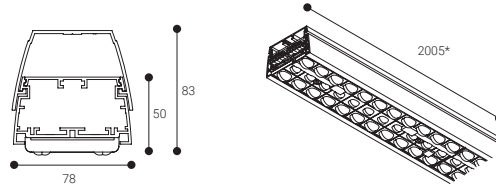

30-90°

Expectativa 60000 h. L70B10

Rendimento (%) 96,3

Segurança fotobiológica

RG0	Isto é isento de risco
RG1*	<b>1</b> Risco reduzido
RG2	Risco moderado
RG3	Risco elevado

\*Tempo inferior a 3 h.

\*Comprimentos disponíveis especiais conforme o projeto.