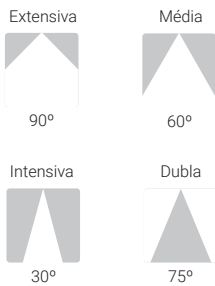

30-90°

Expectativa 60000 h. L70B10

Rendimento (%) 96,3

Segurança fotobiológica

RG0	Isto é isento de risco
RG1*	<b>1</b> Risco reduzido
RG2	Risco moderado
RG3	Risco elevado

\*Tempo inferior a 3 h.

\*Comprimentos disponíveis especiais conforme o projeto.