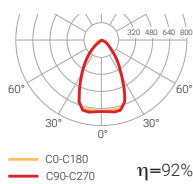

Ótica média