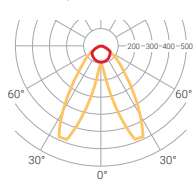

30-90°

Expectativa 60000 h. L70B10

Rendimento (%) 96,3

Segurança fotobiológica

RG0	Isto é isento de risco
RG1*	<b>1</b> Risco reduzido
RG2	Risco moderado
RG3	Risco elevado

\*Tempo inferior a 3 h.

\*Comprimentos disponíveis especiais conforme o projeto.

○ RAL9016  
● RAL9005

Ótica extensiva

Ótica média

Ótica intensiva

Ótica dupla

	W	K	LÚMEN	Ótica	ÓTICA	COR	⚙️
MK7L3FB	1x76,44W	3000	12320 lm	90°	Extensiva	○	5,1
MK7L3FN	1x76,44W	3000	12320 lm	90°	Extensiva	●	5,1
MK7L3MB	1x76,44W	3000	12320 lm	60°	Média	○	5,1
MK7L3MN	1x76,44W	3000	12320 lm	60°	Média	●	5,1
MK7L3SB	1x76,44W	3000	12320 lm	30°	Intensiva	○	5,1
MK7L3SN	1x76,44W	3000	12320 lm	30°	Intensiva	●	5,1
MK7L3YB	1x76,44W	3000	12320 lm	75°	Dupla	○	5,1
MK7L3YN	1x76,44W	3000	12320 lm	75°	Dupla	●	5,1
MK7L4FB	1x76,44W	4000	13230 lm	90°	Extensiva	○	5,1
MK7L4FN	1x76,44W	4000	13230 lm	90°	Extensiva	●	5,1
MK7L4MB	1x76,44W	4000	13230 lm	60°	Média	○	5,1
MK7L4MN	1x76,44W	4000	13230 lm	60°	Média	●	5,1
MK7L4SB	1x76,44W	4000	13230 lm	30°	Intensiva	○	5,1
MK7L4SN	1x76,44W	4000	13230 lm	30°	Intensiva	●	5,1
MK7L4YB	1x76,44W	4000	13230 lm	75°	Dupla	○	5,1
MK7L4YN	1x76,44W	4000	13230 lm	75°	Dupla	●	5,1
MK7H3FB	1x112,7W	3000	17115 lm	90°	Extensiva	○	5,1
MK7H3FN	1x112,7W	3000	17115 lm	90°	Extensiva	●	5,1
MK7H3MB	1x112,7W	3000	17115 lm	60°	Média	○	5,1
MK7H3MN	1x112,7W	3000	17115 lm	60°	Média	●	5,1
MK7H3SB	1x112,7W	3000	17115 lm	30°	Intensiva	○	5,1
MK7H3SN	1x112,7W	3000	17115 lm	30°	Intensiva	●	5,1
MK7H3YB	1x112,7W	3000	17115 lm	75°	Dupla	○	5,1
MK7H3YN	1x112,7W	3000	17115 lm	75°	Dupla	●	5,1
MK7H4FB	1x112,7W	4000	18410 lm	90°	Extensiva	○	5,1
MK7H4FN	1x112,7W	4000	18410 lm	90°	Extensiva	●	5,1
MK7H4MB	1x112,7W	4000	18410 lm	60°	Média	○	5,1
MK7H4MN	1x112,7W	4000	18410 lm	60°	Média	●	5,1
MK7H4SB	1x112,7W	4000	18410 lm	30°	Intensiva	○	5,1
MK7H4SN	1x112,7W	4000	18410 lm	30°	Intensiva	●	5,1
MK7H4YB	1x112,7W	4000	18410 lm	75°	Dupla	○	5,1
MK7H4YN	1x112,7W	4000	18410 lm	75°	Dupla	●	5,1