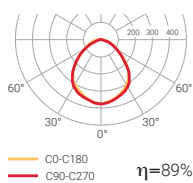

*Comprimentos disponíveis especiais conforme o projeto.

○ RAL9016
● RAL9005

Ótica extensiva