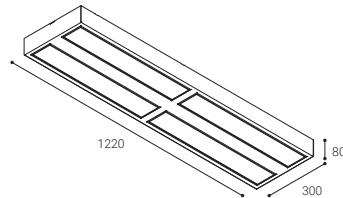

Nassel S

IP
30

CRI
>80

UGR
16

73°

Expectancy
60000 h.
L70B10

Efficiency (%)
80,3

Photobiological safety

RG0	0 Risk free
RG1*	Low risk
RG2	Moderate risk
RG3	High risk

*Time under 3 h.

NA4

○ RAL9016

	W	K	LUMEN	COLOUR	
NA23B	1x24W	3000	3400 lm	○	4,8
NA24B	1x24W	4000	3700 lm	○	4,8
NA33B	1x36W	3000	5100 lm	○	4,8
NA34B	1x36W	4000	5550 lm	○	4,8
NA43B	1x48W	3000	6800 lm	○	4,8
NA44B	1x48W	4000	7400 lm	○	4,8

Compatible with **NormaLINK**

	W	K	LUMEN	COLOUR	
NA23DB	1x24W	3000	3400 lm	○	4,8
NA24DB	1x24W	4000	3700 lm	○	4,8
NA33DB	1x36W	3000	5100 lm	○	4,8
NA34DB	1x36W	4000	5550 lm	○	4,8
NA43DB	1x48W	3000	6800 lm	○	4,8
NA44DB	1x48W	4000	7400 lm	○	4,8