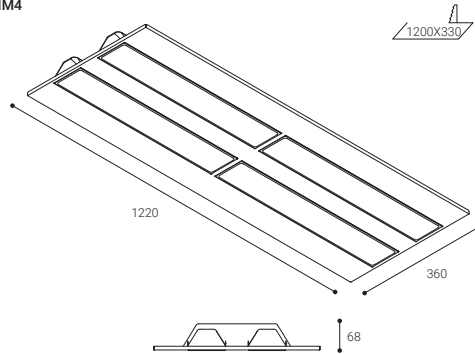

Height used for the calculation: 2,8 m

Plaster ceiling mounted

NM3

NM4

○ RAL9016

	W	K	LUMEN	COLOUR	
NM33B	1x36W	3000	5100 lm	○	2,9
NM34B	1x36W	4000	5550 lm	○	2,9
NM43B	1x48W	3000	6800 lm	○	2,9
NM44B	1x48W	4000	7400 lm	○	2,9