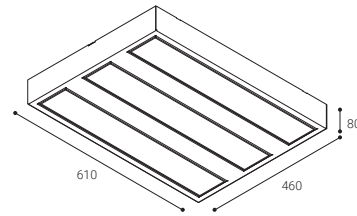

Nassel S

IP
30

CRI
>80

UGR
16

73°

Expectancy
60000 h.
L70B10

Efficiency (%)
80,3

Photobiological safety

RG0	0 Risk free
RG1*	Low risk
RG2	Moderate risk
RG3	High risk

*Time under 3 h.

NA3

○ RAL9016

	W	K	LUMEN	COLOUR	
NA23B	1x24W	3000	3400 lm	○	4,8
NA24B	1x24W	4000	3700 lm	○	4,8
NA33B	1x36W	3000	5100 lm	○	4,8
NA34B	1x36W	4000	5550 lm	○	4,8
NA43B	1x48W	3000	6800 lm	○	4,8
NA44B	1x48W	4000	7400 lm	○	4,8

Compatible with **NormaLINK**

	W	K	LUMEN	COLOUR	
NA23DB	1x24W	3000	3400 lm	○	4,8
NA24DB	1x24W	4000	3700 lm	○	4,8
NA33DB	1x36W	3000	5100 lm	○	4,8
NA34DB	1x36W	4000	5550 lm	○	4,8
NA43DB	1x48W	3000	6800 lm	○	4,8
NA44DB	1x48W	4000	7400 lm	○	4,8