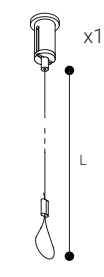

Pagoda

Luminaire à suspendre au plafond avec une chaînette ou un filin acier. Il se compose d'un corps extérieur en aluminium repoussé revêtu d'une poudre époxy polyester à l'intérieur duquel sont logés un réflecteur et l'équipement électronique l'ensemble étant fermé par un verre trempé .

Pagoda

Led Pain

VGBG
3000K
2540 lm
CRI 85

Led Poisson

VGFG
5000K
3250 lm
CRI 90

Led Viande

VGMG
4000K
1760 lm
CRI 82

TEMPÉRATURES DE COULEURS SPÉCIALES POUR L'ALIMENTATION

LEDS FOOD

		W	K	LUMEN	COULEUR	
VGBG		1x29,9W	3000	2540 lm		3,9
VGFG		1x25,5W	5000	3250 lm		3,9
VGMG		1x25,5W	4000	1760 lm		3,9

Diffuseur concentrique

ACCESSOIRES

Accessoire de suspension

	L (m)	COULEUR
1027VPG	4	
1028VPG	2	
1029L2VP	2	
1029L4VP	4	

1027VPG
1028VPG

1029L2VP
1029L4VP

L'accessoire de suspension n'inclut pas le câble d'alimentation