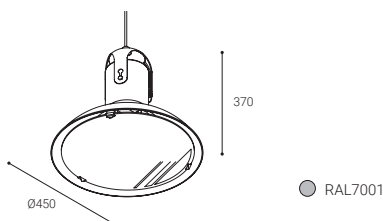

Pagoda

Suspendu
au plafond

LED CE 850°C

IP
20

CRI
>80-90

UGR
22

94°

Vie utile
60000 h.
L70B10

Rendement (%)
89,2

Sécurité photobiologique

RG0	Sans risque
RG1*	1 Faible risque
RG2	Risque modéré
RG3	Risque élevé

Durée inférieure à 3h:

Diffuseur concentrique

	W	K	LUMEN	COULEUR	η
VG33G	1x17,4W	3000	2650 lm	●	3,9
VG34G	1x17,4W	4000	2850 lm	●	3,9
VG43G	1x25,1W	3000	3580 lm	●	3,9
VG44G	1x25,1W	4000	3780 lm	●	3,9
VG53G	1x39,4W	3000	4750 lm	●	3,9
VG54G	1x39,4W	4000	4980 lm	●	3,9
VG63G	1x35,2W	3000	5800 lm	●	3,9
VG64G	1x35,2W	4000	6100 lm	●	3,9

Compatible avec **NormaLINK**

	W	K	LUMEN	COULEUR	η
VG33DG	1x17,4W	3000	2650 lm	●	3,9
VG34DG	1x17,4W	4000	2850 lm	●	3,9
VG43DG	1x25,1W	3000	3580 lm	●	3,9
VG44DG	1x25,1W	4000	3780 lm	●	3,9
VG53DG	1x39,4W	3000	4750 lm	●	3,9
VG54DG	1x39,4W	4000	4980 lm	●	3,9
VG63DG	1x35,2W	3000	5800 lm	●	3,9
VG64DG	1x35,2W	4000	6100 lm	●	3,9