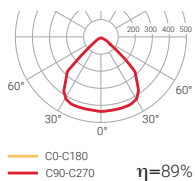

Pagoda

Installation	Suspendu au plafond
Diffuseur	☉
Source de lumière	LED
Sécurité photobiologique	1
UGR	22
CRI	>80-90
Ellipse de Macadam	3
Plage angle d'ouverture	94
Plage puissance (W)	17,4-39,4
Température de couleur (°K)	3000 4000 5000
Plage de lumière	1760-6100
Facteur de puissance	0,95
Rendement (%)	89,2
Vie utile	60000 h L70B10
Option DALI	✓
Fonctionnement continu 24 h	✓
IP	20
Catégorie	I

94°

Vie utile
60000 h.
L70B10

Rendement (%)
89,2

Sécurité photobiologique

RG0	Sans risque
RG1*	1 Faible risque
RG2	Risque modéré
RG3	Risque élevé

Durée inférieure à 3h:

Diffuseur concentrique

	W	K	LUMEN	COULEUR	η
VG33G	1x17,4W	3000	2650 lm	●	3,9
VG34G	1x17,4W	4000	2850 lm	●	3,9
VG43G	1x25,1W	3000	3580 lm	●	3,9
VG44G	1x25,1W	4000	3780 lm	●	3,9
VG53G	1x39,4W	3000	4750 lm	●	3,9
VG54G	1x39,4W	4000	4980 lm	●	3,9
VG63G	1x35,2W	3000	5800 lm	●	3,9
VG64G	1x35,2W	4000	6100 lm	●	3,9