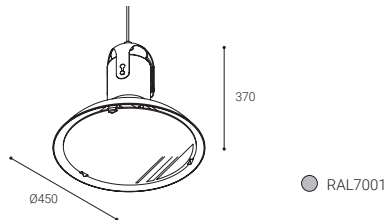

Efficiency (%)  
**89,2**

Photobiological safety

RG0	Risk free
RG1*	<b>1</b> Low risk
RG2	Moderate risk
RG3	High risk

\*Time under 3 h.

Concentric diffuser

	W	K	LUMEN	COLOUR	
<b>VG33G</b>	1x17,4W	3000	2650 lm	●	3,9
<b>VG34G</b>	1x17,4W	4000	2850 lm	●	3,9
<b>VG43G</b>	1x25,1W	3000	3580 lm	●	3,9
<b>VG44G</b>	1x25,1W	4000	3780 lm	●	3,9
<b>VG53G</b>	1x39,4W	3000	4750 lm	●	3,9
<b>VG54G</b>	1x39,4W	4000	4980 lm	●	3,9
<b>VG63G</b>	1x35,2W	3000	5800 lm	●	3,9
<b>VG64G</b>	1x35,2W	4000	6100 lm	●	3,9