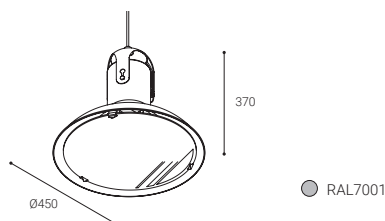

Pagoda

Suspenso
no teto

LED CE 850°C

IP
20

CRI
>80-90

UGR
22

94°

Expectativa
60000 h.
L70B10

Rendimento (%)
89,2

Segurança fotobiológica

RG0	Isto é de risco
RG1*	1 Risco reduzido
RG2	Risco moderado
RG3	Risco elevado

*Tempo inferior a 3 h.

Difusor concêntrico

	W	K	LÚMEN	COR	IC
VG33G	1x17,4W	3000	2650 lm	●	3,9
VG34G	1x17,4W	4000	2850 lm	●	3,9
VG43G	1x25,1W	3000	3580 lm	●	3,9
VG44G	1x25,1W	4000	3780 lm	●	3,9
VG53G	1x39,4W	3000	4750 lm	●	3,9
VG54G	1x39,4W	4000	4980 lm	●	3,9
VG63G	1x35,2W	3000	5800 lm	●	3,9
VG64G	1x35,2W	4000	6100 lm	●	3,9

Compatível com **NormaLINK**

	W	K	LÚMEN	COR	IC
VG33DG	1x17,4W	3000	2650 lm	●	3,9
VG34DG	1x17,4W	4000	2850 lm	●	3,9
VG43DG	1x25,1W	3000	3580 lm	●	3,9
VG44DG	1x25,1W	4000	3780 lm	●	3,9
VG53DG	1x39,4W	3000	4750 lm	●	3,9
VG54DG	1x39,4W	4000	4980 lm	●	3,9
VG63DG	1x35,2W	3000	5800 lm	●	3,9
VG64DG	1x35,2W	4000	6100 lm	●	3,9