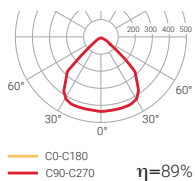

Rendimento (%)  
89,2

Segurança fotobiológica

RG0	Isto é de risco
RG1*	1 Risco reduzido
RG2	Risco moderado
RG3	Risco elevado

\*Tempo inferior a 3 h.

Difusor concêntrico

	W	K	LÚMEN	COR	IC
<b>VG33G</b>	1x17,4W	3000	2650 lm	●	3,9
<b>VG34G</b>	1x17,4W	4000	2850 lm	●	3,9
<b>VG43G</b>	1x25,1W	3000	3580 lm	●	3,9
<b>VG44G</b>	1x25,1W	4000	3780 lm	●	3,9
<b>VG53G</b>	1x39,4W	3000	4750 lm	●	3,9
<b>VG54G</b>	1x39,4W	4000	4980 lm	●	3,9
<b>VG63G</b>	1x35,2W	3000	5800 lm	●	3,9
<b>VG64G</b>	1x35,2W	4000	6100 lm	●	3,9