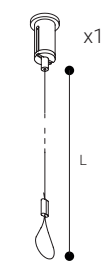

# Pagoda

Luminária para suspender do teto. Comporta um corpo exterior de alumínio repelido em cujo interior se encontram alojados um segundo refletor e o equipamento eletrônico. Um vidro temperado encerra o conjunto. A montagem é realizada com cabo metálico.

## ACESSÓRIOS

### Acessório de suspensão

	L (m)	COR
<b>1027VPG</b>	4	
<b>1028VPG</b>	2	
<b>1029L2VP</b>	2	
<b>1029L4VP</b>	4	

**1027VPG**  
**1028VPG**

**1029L2VP**  
**1029L4VP**

O acessório de suspensão não inclui o cabo de alimentação.