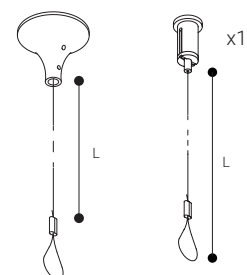

ACCESSOIRES

Accessoire de suspension

	L (m)	COULEUR
1027VPG	4	
1028VPG	2	
1029L2VP	2	
1029L4VP	4	

1027VPG
1028VPG

1029L2VP
1029L4VP

L'accessoire de suspension n'inclut pas le câble d'alimentation