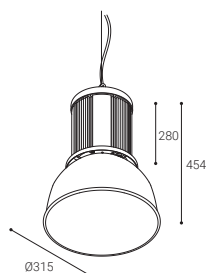

Durée inférieure à 3h.

Sans diffuseur

	W	K	LUMEN	COULEUR	UGR
VPA12L23	1x11,8W	3000	1930 lm	A	3,4
VPA12L24	1x11,8W	4000	2050 lm	A	3,4
VPA12L33	1x17,4W	3000	2650 lm	A	3,4
VPA12L34	1x17,4W	4000	2850 lm	A	3,4
VPA12L43	1x25,1W	3000	3580 lm	A	3,4
VPA12L44	1x25,1W	4000	3780 lm	A	3,4
VPA12L53	1x39,4W	3000	4750 lm	A	3,4
VPA12L54	1x39,4W	4000	4980 lm	A	3,4
VPA12L63	1x35,2W	3000	5800 lm	A	3,4
VPA12L64	1x35,2W	4000	6100 lm	A	3,4