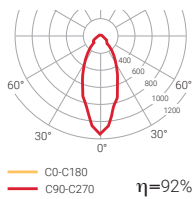

Sans diffuseur