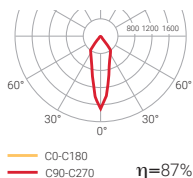

Sans diffuseur