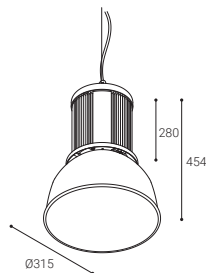

Pendulares

Suspendu
au plafond

LED CE 850°C

IP 20 CRI >80-90 UGR 19 28-41°

Vie utile
60000 h.
L70B10

Rendement (%)
92,5

Sécurité photobiologique

RG0	Sans risque
RG1*	1 Faible risque
RG2	Risque modéré
RG3	Risque élevé

Durée inférieure à 3h.

Sans diffuseur

	W	K	LUMEN	COULEUR	Ⓐ
VP12L23	1x11,8W	3000	1930 lm	Ⓐ	3,4
VP12L24	1x11,8W	4000	2050 lm	Ⓐ	3,4
VP12L33	1x17,4W	3000	2650 lm	Ⓐ	3,4
VP12L34	1x17,4W	4000	2850 lm	Ⓐ	3,4
VP12L43	1x25,1W	3000	3580 lm	Ⓐ	3,4
VP12L44	1x25,1W	4000	3780 lm	Ⓐ	3,4
VP12L53	1x39,4W	3000	4750 lm	Ⓐ	3,4
VP12L54	1x39,4W	4000	4980 lm	Ⓐ	3,4
VP12L63	1x35,2W	3000	5800 lm	Ⓐ	3,4
VP12L64	1x35,2W	4000	6100 lm	Ⓐ	3,4

Compatible avec **NormaLINK**

	W	K	LUMEN	COULEUR	Ⓐ
VP12L23D	1x11,8W	3000	1930 lm	Ⓐ	3,4
VP12L24D	1x11,8W	4000	2050 lm	Ⓐ	3,4
VP12L33D	1x17,4W	3000	2650 lm	Ⓐ	3,4
VP12L34D	1x17,4W	4000	2850 lm	Ⓐ	3,4
VP12L43D	1x25,1W	3000	3580 lm	Ⓐ	3,4
VP12L44D	1x25,1W	4000	3780 lm	Ⓐ	3,4
VP12L53D	1x39,4W	3000	4750 lm	Ⓐ	3,4
VP12L54D	1x39,4W	4000	4980 lm	Ⓐ	3,4
VP12L63D	1x35,2W	3000	5800 lm	Ⓐ	3,4
VP12L64D	1x35,2W	4000	6100 lm	Ⓐ	3,4

Ref. VP Réflecteur acrylique