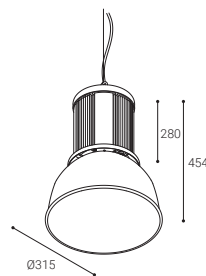

Photobiological safety

RG0	Risk free
RG1*	1 Low risk
RG2	Moderate risk
RG3	High risk

*Time under 3h.

Without diffuser

	W	K	LUMEN	COLOUR	lm/l
VPA12L23	1x11,8W	3000	1930 lm	A	3,4
VPA12L24	1x11,8W	4000	2050 lm	A	3,4
VPA12L33	1x17,4W	3000	2650 lm	A	3,4
VPA12L34	1x17,4W	4000	2850 lm	A	3,4
VPA12L43	1x25,1W	3000	3580 lm	A	3,4
VPA12L44	1x25,1W	4000	3780 lm	A	3,4
VPA12L53	1x39,4W	3000	4750 lm	A	3,4
VPA12L54	1x39,4W	4000	4980 lm	A	3,4
VPA12L63	1x35,2W	3000	5800 lm	A	3,4
VPA12L64	1x35,2W	4000	6100 lm	A	3,4