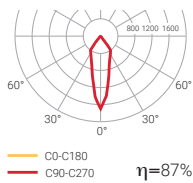

Pendulars

Installation	Ceiling suspended mounted
Diffuser	<input type="radio"/>
Light source	LED
Photobiological safety	1
UGR	19
CRI	>80-90
MacAdam ellipse	3
Beam angle range	28-41
Power range (W)	11,8-39,4
Colour temperature (°K)	3000 4000 5000
Light range	1930-6100
Power factor	0,95
Efficiency (%)	92,5
Expectancy	60000 h L70B10
DALI Option	✓
Continuous function 24h	✓
IP	20
Class	I

28-41°

Expectancy
60000 h.
L70B10

Efficiency (%)
92,5

Photobiological safety

RG0	Risk free
RG1*	1 Low risk
RG2	Moderate risk
RG3	High risk

*Time under 3 h.

Without diffuser

	W	K	LUMEN	COLOUR	lm
VP12L23	1x11,8W	3000	1930 lm	A	3,4
VP12L24	1x11,8W	4000	2050 lm	A	3,4
VP12L33	1x17,4W	3000	2650 lm	A	3,4
VP12L34	1x17,4W	4000	2850 lm	A	3,4
VP12L43	1x25,1W	3000	3580 lm	A	3,4
VP12L44	1x25,1W	4000	3780 lm	A	3,4
VP12L53	1x39,4W	3000	4750 lm	A	3,4
VP12L54	1x39,4W	4000	4980 lm	A	3,4
VP12L63	1x35,2W	3000	5800 lm	A	3,4
VP12L64	1x35,2W	4000	6100 lm	A	3,4

Ceiling suspended mounted

LED CE 850°C

IP 20

CRI >80-90

UGR 19

28-41°

Expectancy
60000 h.
L70B10

Efficiency (%)
87,6

Photobiological safety

RG0	Risk free
RG1*	1 Low risk
RG2	Moderate risk
RG3	High risk

*Time under 3h.

Without diffuser

	W	K	LUMEN	COLOUR	lm/l
VPA12L23	1x11,8W	3000	1930 lm	A	3,4
VPA12L24	1x11,8W	4000	2050 lm	A	3,4
VPA12L33	1x17,4W	3000	2650 lm	A	3,4
VPA12L34	1x17,4W	4000	2850 lm	A	3,4
VPA12L43	1x25,1W	3000	3580 lm	A	3,4
VPA12L44	1x25,1W	4000	3780 lm	A	3,4
VPA12L53	1x39,4W	3000	4750 lm	A	3,4
VPA12L54	1x39,4W	4000	4980 lm	A	3,4
VPA12L63	1x35,2W	3000	5800 lm	A	3,4
VPA12L64	1x35,2W	4000	6100 lm	A	3,4