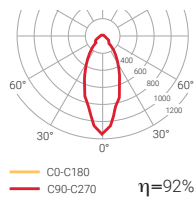

Pendulars

Installation	Ceiling suspended mounted
Diffuser	<input type="radio"/>
Light source	LED
Photobiological safety	1
UGR	19
CRI	>80-90
MacAdam ellipse	3
Beam angle range	28-41
Power range (W)	11,8-39,4
Colour temperature (°K)	3000 4000 5000
Light range	1930-6100
Power factor	0,95
Efficiency (%)	92,5
Expectancy	60000 h L70B10
DALI Option	✓
Continuous function 24h	✓
IP	20
Class	I

28-41°

Expectancy
60000 h.
L70B10

Efficiency (%)
92,5

Photobiological safety

RG0	Risk free
RG1*	1 Low risk
RG2	Moderate risk
RG3	High risk

*Time under 3 h.

Without diffuser

	W	K	LUMEN	COLOUR	lm
VP12L23	1x11,8W	3000	1930 lm	A	3,4
VP12L24	1x11,8W	4000	2050 lm	A	3,4
VP12L33	1x17,4W	3000	2650 lm	A	3,4
VP12L34	1x17,4W	4000	2850 lm	A	3,4
VP12L43	1x25,1W	3000	3580 lm	A	3,4
VP12L44	1x25,1W	4000	3780 lm	A	3,4
VP12L53	1x39,4W	3000	4750 lm	A	3,4
VP12L54	1x39,4W	4000	4980 lm	A	3,4
VP12L63	1x35,2W	3000	5800 lm	A	3,4
VP12L64	1x35,2W	4000	6100 lm	A	3,4