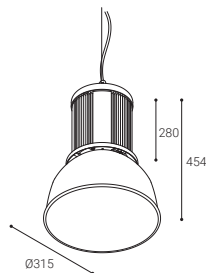

28-41°

Expectancy
60000 h.
L70B10

Efficiency (%)
92,5

Photobiological safety

RG0	Risk free
RG1*	1 Low risk
RG2	Moderate risk
RG3	High risk

*Time under 3 h.

Without diffuser

	W	K	LUMEN	COLOUR	lm
VP12L23	1x11,8W	3000	1930 lm	A	3,4
VP12L24	1x11,8W	4000	2050 lm	A	3,4
VP12L33	1x17,4W	3000	2650 lm	A	3,4
VP12L34	1x17,4W	4000	2850 lm	A	3,4
VP12L43	1x25,1W	3000	3580 lm	A	3,4
VP12L44	1x25,1W	4000	3780 lm	A	3,4
VP12L53	1x39,4W	3000	4750 lm	A	3,4
VP12L54	1x39,4W	4000	4980 lm	A	3,4
VP12L63	1x35,2W	3000	5800 lm	A	3,4
VP12L64	1x35,2W	4000	6100 lm	A	3,4