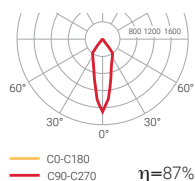

Sem difusor