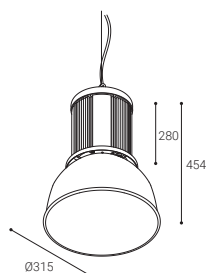

*Tempo inferior a 3 h.

Sem difusor

	W	K	LÚMEN	COR	Fig.
VPA12L23	1x11,8W	3000	1930 lm	A	3,4
VPA12L24	1x11,8W	4000	2050 lm	A	3,4
VPA12L33	1x17,4W	3000	2650 lm	A	3,4
VPA12L34	1x17,4W	4000	2850 lm	A	3,4
VPA12L43	1x25,1W	3000	3580 lm	A	3,4
VPA12L44	1x25,1W	4000	3780 lm	A	3,4
VPA12L53	1x39,4W	3000	4750 lm	A	3,4
VPA12L54	1x39,4W	4000	4980 lm	A	3,4
VPA12L63	1x35,2W	3000	5800 lm	A	3,4
VPA12L64	1x35,2W	4000	6100 lm	A	3,4