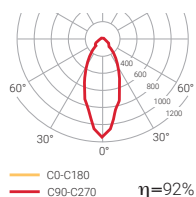

Pendulares

Instalação	Suspensão no teto
Difusor	<input type="radio"/>
Fonte de luz	LED
Segurança fotobiológica	1
UGR	19
CRI	>80-90
Elipses de Macadam	3
Gama ângulos de abertura	28-41
Gama potência (W)	11,8-39,4
Temperatura de cor (°K)	3000 4000 5000
Gama de luz	1930-6100
Fator de potência	0,95
Rendimento (%)	92,5
Expectativa	60000 h L70B10
Opção DALI	✓
Funcionamento contínuo 24h	✓
IP	20
Classe	I

Sem difusor

Outros valores CRI sob consulta

Pendulares

Suspensão no teto

LED CE 850°C

IP 20 CRI >80-90 UGR 19 28-41°

Expectativa 60000 h. L70B10
Rendimento (%) 92,5

Segurança fotobiológica

RG0	Isto é de risco
RG1*	1 Risco reduzido
RG2	Risco moderado
RG3	Risco elevado

*Tempo inferior a 3 h.

Sem difusor

	W	K	LÚMEN	COR	
VP12L23	1x11,8W	3000	1930 lm	A	3,4
VP12L24	1x11,8W	4000	2050 lm	A	3,4
VP12L33	1x17,4W	3000	2650 lm	A	3,4
VP12L34	1x17,4W	4000	2850 lm	A	3,4
VP12L43	1x25,1W	3000	3580 lm	A	3,4
VP12L44	1x25,1W	4000	3780 lm	A	3,4
VP12L53	1x39,4W	3000	4750 lm	A	3,4
VP12L54	1x39,4W	4000	4980 lm	A	3,4
VP12L63	1x35,2W	3000	5800 lm	A	3,4
VP12L64	1x35,2W	4000	6100 lm	A	3,4