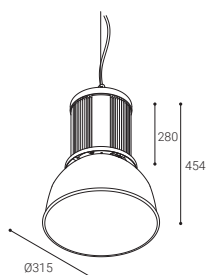

RG0	Isto é de risco
RG1*	1 Risco reduzido
RG2	Risco moderado
RG3	Risco elevado

*Tempo inferior a 3 h.

Sem difusor

	W	K	LÚMEN	COR	
VP12L23	1x11,8W	3000	1930 lm	A	3,4
VP12L24	1x11,8W	4000	2050 lm	A	3,4
VP12L33	1x17,4W	3000	2650 lm	A	3,4
VP12L34	1x17,4W	4000	2850 lm	A	3,4
VP12L43	1x25,1W	3000	3580 lm	A	3,4
VP12L44	1x25,1W	4000	3780 lm	A	3,4
VP12L53	1x39,4W	3000	4750 lm	A	3,4
VP12L54	1x39,4W	4000	4980 lm	A	3,4
VP12L63	1x35,2W	3000	5800 lm	A	3,4
VP12L64	1x35,2W	4000	6100 lm	A	3,4