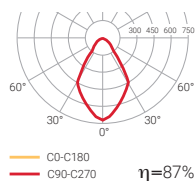

Distância mínima de instalação no teto
94

Abertura ideal
Ø70
Corte redondo

- RAL9016
- RAL7001
- RAL9005

Sem difusor