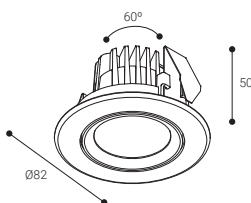

Tiny

Encastrado no teto

LED CE RoHS

IP 20

CRI >80

UGR 19

66°

Expectativa
60000 h.
L70B10

Rendimento (%)
87,3

Segurança fotobiológica

RG0	Isento de risco
RG1*	1 Risco reduzido
RG2	Risco moderado
RG3	Risco elevado

*Tempo inferior a 3 h.

Distância mínima de instalação no teto
94

Abertura ideal
Ø70
Corte redondo

- RAL9016
- RAL7001
- RAL9005

Sem difusor

SEM REGULAÇÃO POR CORTE DE FASE

	W	K	LÚMEN	COR	EMBALAGEM
TI03SB	1x5,8W	3000	670 lm	○	0,1 10
TI03SG	1x5,8W	3000	670 lm	●	0,1 10
TI03SN	1x5,8W	3000	670 lm	●	0,1 10
TI04SB	1x5,8W	4000	700 lm	○	0,1 10
TI04SG	1x5,8W	4000	700 lm	●	0,1 10
TI04SN	1x5,8W	4000	700 lm	●	0,1 10

REGULÁVEL POR CORTE DE FASE

	W	K	LÚMEN	COR	EMBALAGEM
TI03B	1x5,8W	3000	670 lm	○	0,1 10
TI03G	1x5,8W	3000	670 lm	●	0,1 10
TI03N	1x5,8W	3000	670 lm	●	0,1 10
TI04B	1x5,8W	4000	700 lm	○	0,1 10
TI04G	1x5,8W	4000	700 lm	●	0,1 10
TI04N	1x5,8W	4000	700 lm	●	0,1 10

Compatível com **NormaLINK**

	W	K	LÚMEN	COR	EMBALAGEM
TI03DB	1x5,8W	3000	670 lm	○	0,1 10
TI03DG	1x5,8W	3000	670 lm	●	0,1 10
TI03DN	1x5,8W	3000	670 lm	●	0,1 10
TI04DB	1x5,8W	4000	700 lm	○	0,1 10
TI04DG	1x5,8W	4000	700 lm	●	0,1 10
TI04DN	1x5,8W	4000	700 lm	●	0,1 10