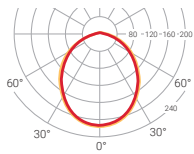

Photobiological safety

RG0	0 Risk free
RG1*	Low risk
RG2	Moderate risk
RG3	High risk

*Time under 3 h.

○ RAL9016

● RAL9005

Opal diffuser

○ C0-C180
● C90-C270
 $\eta=54\%$

	W	K	LUMEN	COLOUR	L(mm)	
TXE4L3OB	1x26,8W	3000	3720 lm	○	1130	3,7
TXE4L3ON	1x26,8W	3000	3720 lm	●	1130	3,7
TXE4L4OB	1x26,8W	4000	4000 lm	○	1130	3,7
TXE4L4ON	1x26,8W	4000	4000 lm	●	1130	3,7
TXE4H3OB	1x38W	3000	5600 lm	○	1130	3,7
TXE4H3ON	1x38W	3000	5600 lm	●	1130	3,7
TXE4H4OB	1x38W	4000	6000 lm	○	1130	3,7
TXE4H4ON	1x38W	4000	6000 lm	●	1130	3,7
TXE6L3OB	1x40,2W	3000	5580 lm	○	1690	4,4
TXE6L3ON	1x40,2W	3000	5580 lm	●	1690	4,4
TXE6L4OB	1x40,2W	4000	6000 lm	○	1690	4,4
TXE6L4ON	1x40,2W	4000	6000 lm	●	1690	4,4
TXE6H3OB	1x57W	3000	8400 lm	○	1690	4,4
TXE6H3ON	1x57W	3000	8400 lm	●	1690	4,4
TXE6H4OB	1x57W	4000	9000 lm	○	1690	4,4
TXE6H4ON	1x57W	4000	9000 lm	●	1690	4,4