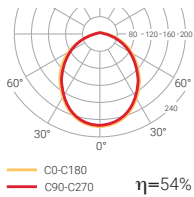

CRI
>80

UGR
16

77°

Expectancy
50000 h.
L70B10

Efficiency (%)
68,75

Photobiological safety

RG0	0 Risk free
RG1*	Low risk
RG2	Moderate risk
RG3	High risk

*Time under 3 h.

Efficiency (%)
54,2

Photobiological safety

RG0	0 Risk free
RG1*	Low risk
RG2	Moderate risk
RG3	High risk

*Time under 3 h.

○ RAL9016
● RAL9005

Opal diffuser

	W	K	LUMEN	COLOUR	L(mm)	⚠
TX4L3OB	1x26,8W	3000	3720 lm	○	1130	2,5
TX4L3ON	1x26,8W	3000	3720 lm	●	1130	2,5
TX4L4OB	1x26,8W	4000	4000 lm	○	1130	2,5
TX4L4ON	1x26,8W	4000	4000 lm	●	1130	2,5
TX4H3OB	1x38W	3000	5600 lm	○	1130	2,5
TX4H3ON	1x38W	3000	5600 lm	●	1130	2,5
TX4H4OB	1x38W	4000	6000 lm	○	1130	2,5
TX4H4ON	1x38W	4000	6000 lm	●	1130	2,5
TX6L3OB	1x40,2W	3000	5580 lm	○	1690	2,5
TX6L3ON	1x40,2W	3000	5580 lm	●	1690	2,5
TX6L4OB	1x40,2W	4000	6000 lm	○	1690	2,5
TX6L4ON	1x40,2W	4000	6000 lm	●	1690	2,5
TX6H3OB	1x57W	3000	8400 lm	○	1690	2,5
TX6H3ON	1x57W	3000	8400 lm	●	1690	2,5
TX6H4OB	1x57W	4000	9000 lm	○	1690	2,5
TX6H4ON	1x57W	4000	9000 lm	●	1690	2,5