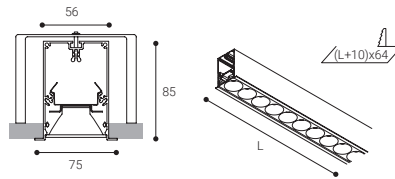

Photobiological safety

RG0	0 Risk free
RG1*	Low risk
RG2	Moderate risk
RG3	High risk

*Time under 3 h.

○ RAL9016

● RAL9005

Without diffuser

— C0-C180
— C90-C270
η=82%

	W	K	LUMEN	COLOUR	L(mm)	
TXE4L3RB	1x26,8W	3000	3720 lm	○	1126	3,7
TXE4L3RN	1x26,8W	3000	3720 lm	●	1126	3,7
TXE4L4RB	1x26,8W	4000	4000 lm	○	1126	3,7
TXE4L4RN	1x26,8W	4000	4000 lm	●	1126	3,7
TXE4H3RB	1x38W	3000	5600 lm	○	1126	3,7
TXE4H3RN	1x38W	3000	5600 lm	●	1126	3,7
TXE4H4RB	1x38W	4000	6000 lm	○	1126	3,7
TXE4H4RN	1x38W	4000	6000 lm	●	1126	3,7
TXE6L3RB	1x40,2W	3000	5580 lm	○	1688	4,4
TXE6L3RN	1x40,2W	3000	5580 lm	●	1688	4,4
TXE6L4RB	1x40,2W	4000	6000 lm	○	1688	4,3
TXE6L4RN	1x40,2W	4000	6000 lm	●	1688	4,4
TXE6H3RB	1x57W	3000	8400 lm	○	1688	4,4
TXE6H3RN	1x57W	3000	8400 lm	●	1688	4,4
TXE6H4RB	1x57W	4000	9000 lm	○	1688	4,4
TXE6H4RN	1x57W	4000	9000 lm	●	1688	4,4