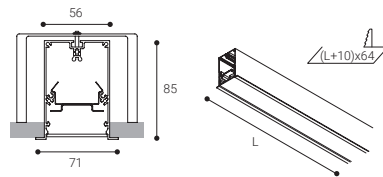

Photobiological safety

RG0	0 Risk free
RG1*	Low risk
RG2	Moderate risk
RG3	High risk

*Time under 3 h.

○ RAL9016

● RAL9005

Opal diffuser

○ C0-C180
● C90-C270
 $\eta=54\%$

	W	K	LUMEN	COLOUR	L(mm)	
TXE4L3OB	1x26,8W	3000	3720 lm	○	1130	3,7
TXE4L3ON	1x26,8W	3000	3720 lm	●	1130	3,7
TXE4L4OB	1x26,8W	4000	4000 lm	○	1130	3,7
TXE4L4ON	1x26,8W	4000	4000 lm	●	1130	3,7
TXE4H3OB	1x38W	3000	5600 lm	○	1130	3,7
TXE4H3ON	1x38W	3000	5600 lm	●	1130	3,7
TXE4H4OB	1x38W	4000	6000 lm	○	1130	3,7
TXE4H4ON	1x38W	4000	6000 lm	●	1130	3,7
TXE6L3OB	1x40,2W	3000	5580 lm	○	1690	4,4
TXE6L3ON	1x40,2W	3000	5580 lm	●	1690	4,4
TXE6L4OB	1x40,2W	4000	6000 lm	○	1690	4,4
TXE6L4ON	1x40,2W	4000	6000 lm	●	1690	4,4
TXE6H3OB	1x57W	3000	8400 lm	○	1690	4,4
TXE6H3ON	1x57W	3000	8400 lm	●	1690	4,4
TXE6H4OB	1x57W	4000	9000 lm	○	1690	4,4
TXE6H4ON	1x57W	4000	9000 lm	●	1690	4,4