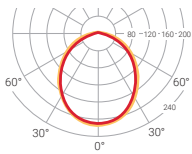

Photobiological safety

RG0	0 Risk free
RG1*	Low risk
RG2	Moderate risk
RG3	High risk

*Time under 3 h.

○ RAL9016

● RAL9005

Without diffuser

— C0-C180
— C90-C270
η=82%

	W	K	LUMEN	COLOUR	L(mm)	
TXE4L3RB	1x26,8W	3000	3720 lm	○	1126	3,7
TXE4L3RN	1x26,8W	3000	3720 lm	●	1126	3,7
TXE4L4RB	1x26,8W	4000	4000 lm	○	1126	3,7
TXE4L4RN	1x26,8W	4000	4000 lm	●	1126	3,7
TXE4H3RB	1x38W	3000	5600 lm	○	1126	3,7
TXE4H3RN	1x38W	3000	5600 lm	●	1126	3,7
TXE4H4RB	1x38W	4000	6000 lm	○	1126	3,7
TXE4H4RN	1x38W	4000	6000 lm	●	1126	3,7
TXE6L3RB	1x40,2W	3000	5580 lm	○	1688	4,4
TXE6L3RN	1x40,2W	3000	5580 lm	●	1688	4,4
TXE6L4RB	1x40,2W	4000	6000 lm	○	1688	4,3
TXE6L4RN	1x40,2W	4000	6000 lm	●	1688	4,4
TXE6H3RB	1x57W	3000	8400 lm	○	1688	4,4
TXE6H3RN	1x57W	3000	8400 lm	●	1688	4,4
TXE6H4RB	1x57W	4000	9000 lm	○	1688	4,4
TXE6H4RN	1x57W	4000	9000 lm	●	1688	4,4