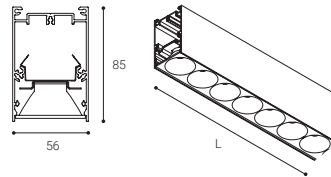

○ RAL9016
● RAL9005

Without diffuser

	W	K	LUMEN	COLOUR	L(mm)	
TX4L3RB	1x26,8W	3000	3720 lm	○	1126	2,5
TX4L3RN	1x26,8W	3000	3720 lm	●	1126	2,5
TX4L4RB	1x26,8W	4000	4000 lm	○	1126	2,5
TX4L4RN	1x26,8W	4000	4000 lm	●	1126	2,5
TX4H3RB	1x38W	3000	5600 lm	○	1126	2,5
TX4H3RN	1x38W	3000	5600 lm	●	1126	2,5
TX4H4RB	1x38W	4000	6000 lm	○	1126	2,5
TX4H4RN	1x38W	4000	6000 lm	●	1126	2,5
TX6L3RB	1x40,2W	3000	5580 lm	○	1688	2,5
TX6L3RN	1x40,2W	3000	5580 lm	●	1688	2,5
TX6L4RB	1x40,2W	4000	6000 lm	○	1688	2,5
TX6L4RN	1x40,2W	4000	6000 lm	●	1688	2,5
TX6H3RB	1x57W	3000	8400 lm	○	1688	2,5
TX6H3RN	1x57W	3000	8400 lm	●	1688	2,5
TX6H4RB	1x57W	4000	9000 lm	○	1688	2,5
TX6H4RN	1x57W	4000	9000 lm	●	1688	2,5