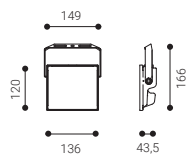

SEPT TAILLES

AV10.../AV20...