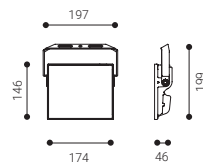

AV30... / AV50...