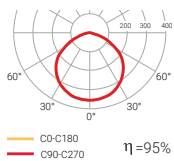

# Avalon

Avec une finition noire et une optique en verre.

Les projecteurs AVALON sont disponibles dans sept tailles, couvrent une plage de flux lumineux comprise entre 1250 et 26030 lumens, dans des puissances de 9W à 180W.

Étendue

Avalon	
Installation	Adossé au plafond Adossé au mur
Diffuseur	
Source de lumière	LED
Sécurité photobiologique	1
UGR	22
CRI	>80
Ellipse de Macadam	3
Plage puissance (W)	9 - 180 W
Température de couleur (°K)	3000 K   4000 K
Plage de lumière	1250 - 26030
Facteur de puissance	0,95
Rendement (%)	95
Vie utile	54000 h L70B10   52000 L80B10
Option DALI	-
Fonctionnement continu 24 h	✓
IP	66
IK	09
Catégorie	I