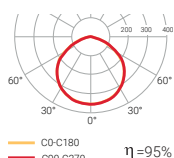

Tem até sete tamanhos diferentes, cobrindo uma gama de potências desde 9W até 180W.

QUATRO VERSÕES

- AV:** Versão padrão
- AVS:** Versão Sensor
- AVC:** Versão Fotocélula
- AVX:** Versão Selector de fluxo

NORMALIT

Iluminação técnica e arquitetónica
normalit.com

Projektor para exterior

Avalon

Vem com acabamento preto e lente de vidro.

Fabricado em corpo de alumínio, está disponível em cinco tamanhos diferentes para cobrir um intervalo luminoso de 1250 lm a 26030 lm.

$\eta=95\%$

Extensiva

Avalon	
Instalação	Aplicado no teto Aplicado na parede
Difusor	
Fonte de luz	LED
Segurança fotobiológica	1
UGR	22
CRI	>80
Elipses de Macadam	3
Gama potência (W)	9 - 180 W
Temperatura de cor (K)	3000 K 4000 K
Gama de luz	1250 - 26030
Factor de potência	0,95
Rendimento (%)	95
Expetativa	54000 h L70B10 52000 L80B10
Opção DALI	-
Funcionamento contínuo 24h	✓
IP	66
IK	09
Classe	I

Ótica PMMA

Aplicado no teto

Aplicado na parede

Expetativa

54000 h. L70B10
52000 h. L80B10

Rendimento (%)

95

Segurança fotobiológica