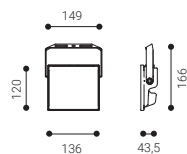

RG0	Isento de risco
RG1*	1 Risco reduzido
RG2	Risco moderado
RG3	Risco elevado

● RAL 9005

*Tempo inferior a 3 h.

Inclui válvula anti-condensação.

Sistema de regulação para instalação em parede ou teto

Corpo em alumínio fundido para uma dissipação de calor otimizada e uma vida útil mais longa

SETE TAMANHOS

AV10.../AV20...

AV30... / AV50...

AV65...

AV80...

AV125...

AV165...

AV200...