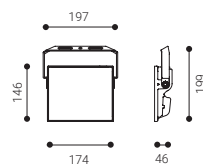

AV30... / AV50...