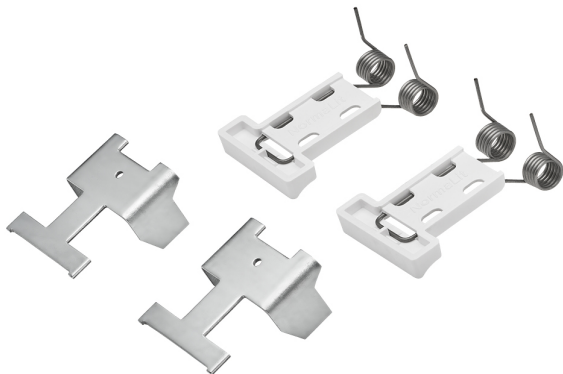

### Soporte de fijación a pared

---

Accesorio  
Ref. AUKM

---

Accesorio: Soporte de fijación a pared Ref AUKM compatible equipos de la serie Uro.

Dimensiones (mm):