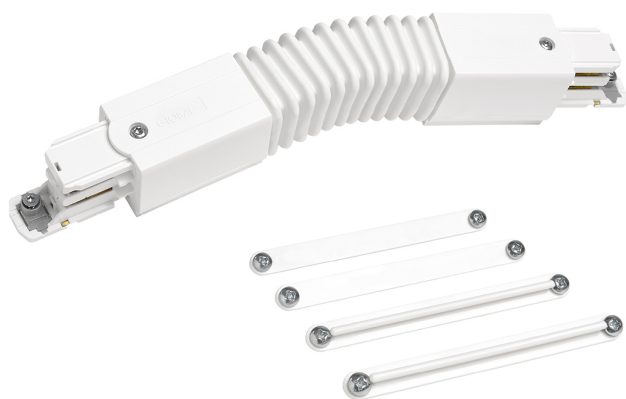

Accesorio

Ref. CS014B

Ref CS014B compatible equipos de la serie Cosmos. Fabricado en Aplique de pared o techo fabricado con envoltente de ABS inyectada y difusor de policarbonato opal.. Color: Blanco

Dimensiones (mm):