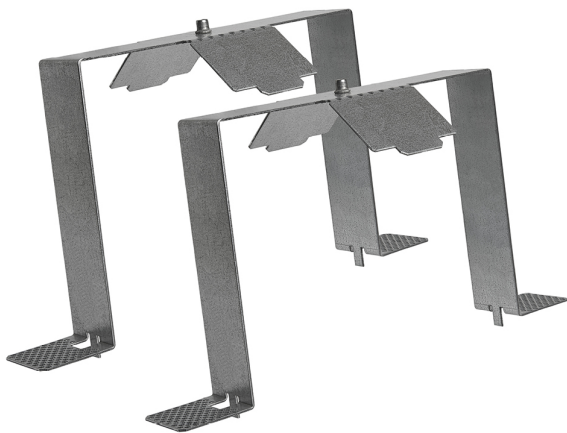

Accesorio

Ref. CS0312

Ref CS0312 compatible equipos de la serie Cosmos.

Dimensiones (mm):