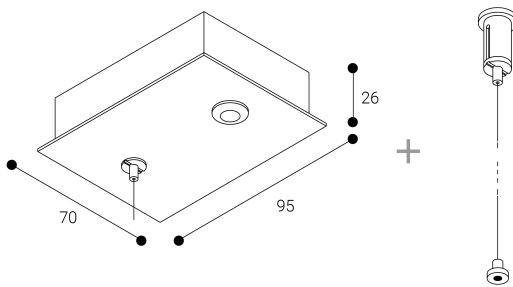

Accesorio
Ref. CS1029L2AB

Ref CS1029L2AB compatible equipos de la serie Cosmos. Color:
Blanco

Dimensiones (mm):

L: 2000 mm