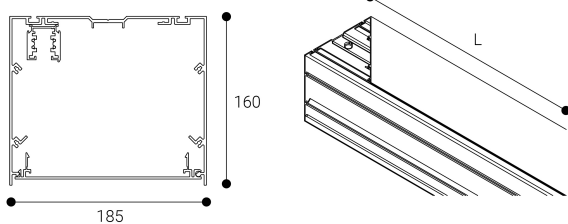

Accesorio
Ref. CS3P2100B

Ref CS3P2100B compatible equipos de la serie Cosmos. Color: Blanco

Dimensiones (mm):

L: 2100 mm