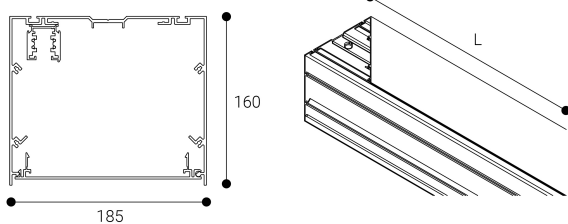

Accesorio  
Ref. CS3P2400B

Ref CS3P2400B compatible equipos de la serie Cosmos. Color: Blanco

Dimensiones (mm):

L: 2400 mm