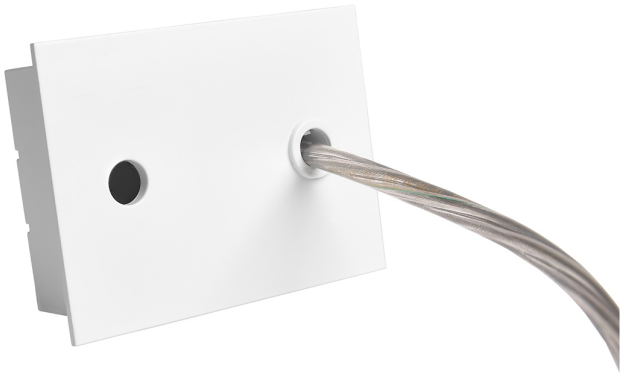

Accesorio
Ref. ETC10294MB

Ref ETC10294MB compatible equipos de la serie Eyre. Color: Blanco

Dimensiones (mm):

L: 4000 mm