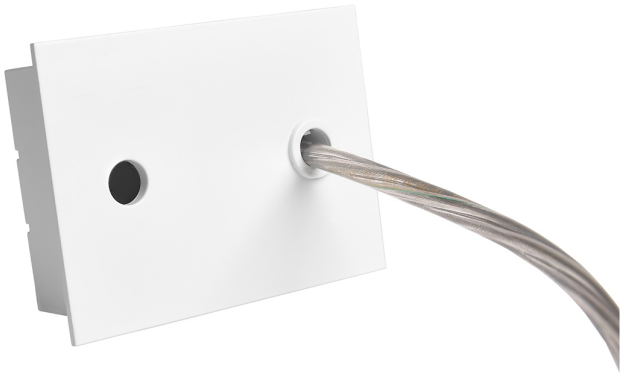

Accesorio
Ref. ETC10294MB

Ref ETC10294MB compatible equipos de la serie Linnea Mixto. Color: Blanco

Dimensiones (mm):

L: 4000 mm