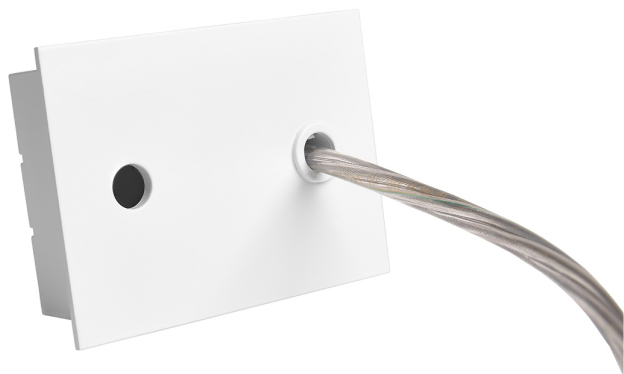

Accesorio  
Ref. ETC10294MB

Ref ETC10294MB compatible equipos de la serie Sycom. Color: Blanco

Dimensiones (mm):

L: 4000 mm