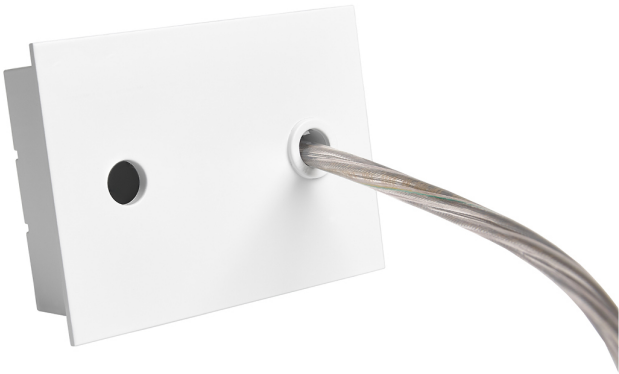

Accesorio  
Ref. ETC10294MB

Ref ETC10294MB compatible equipos de la serie Trazzo 70. Color: Blanco

Dimensiones (mm):

L: 4000 mm