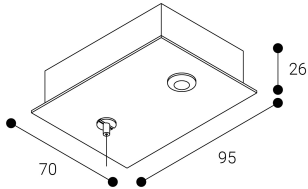

Accesorio
Ref. ETC10294MG

Ref ETC10294MG compatible equipos de la serie Linnea Mixto. Color: Gris

Dimensiones (mm):

L: 4000 mm