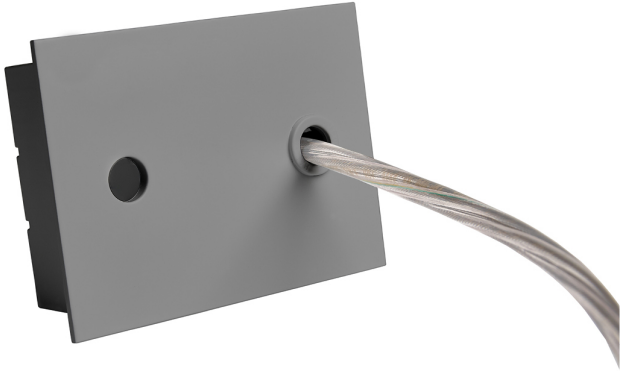

Accesorio  
Ref. ETC10294MG

Ref ETC10294MG compatible equipos de la serie Trazzo 70. Color: Gris

Dimensiones (mm):

L: 4000 mm