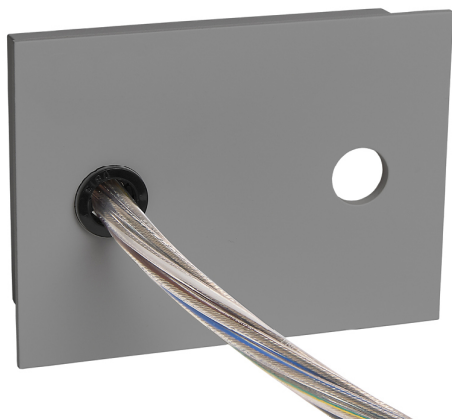

Accesorio  
Ref. ETC10295PG

Ref ETC10295PG compatible equipos de la serie Sycom. Color: Gris

Dimensiones (mm):

L: 2000 mm