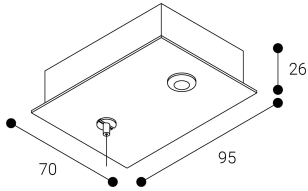

Accesorio
Ref. ETC10295PN

Ref ETC10295PN compatible equipos de la serie Trazzo Avant. Color:
Negro

Dimensiones (mm):

L: 2000 mm