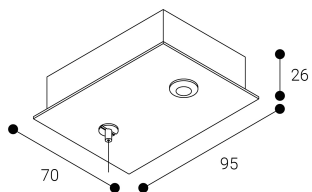

Accesorio

Ref. ETC1029B

Ref ETC1029B compatible equipos de la serie Eyre. Color: Blanco

Dimensiones (mm):

L: 2000 mm