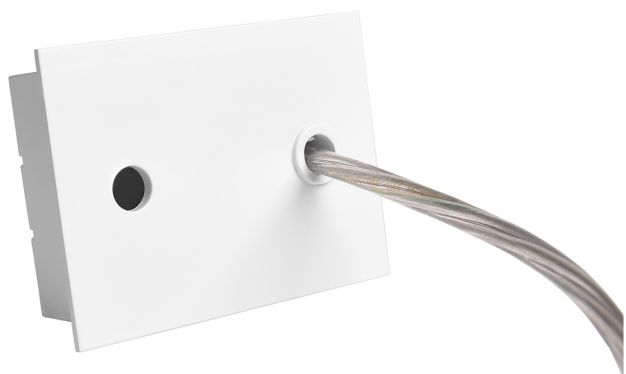

Accesorio

Ref. ETC1029B

Ref ETC1029B compatible equipos de la serie Trazzo 70. Color: Blanco

Dimensiones (mm):

L: 2000 mm