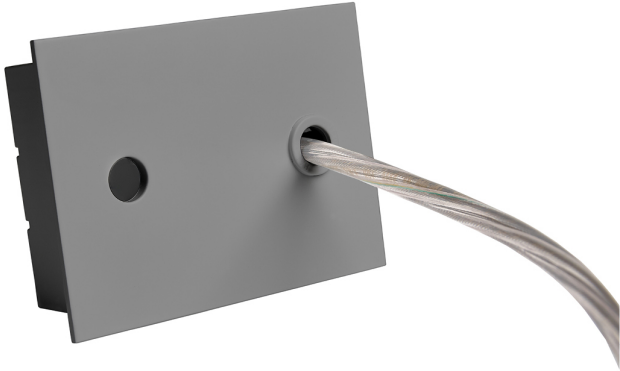

Accesorio
Ref. ETC1029G

Ref ETC1029G compatible equipos de la serie Trazzo 70. Color: Gris

Dimensiones (mm):

L: 2000 mm