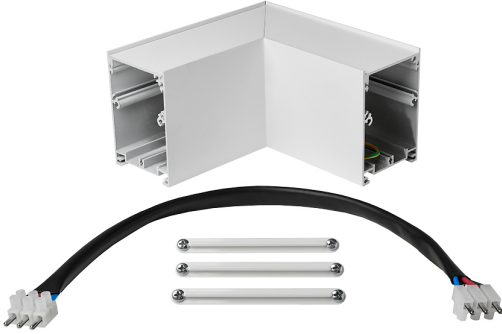

Accesorio  
Ref. TX006B

Ref TX006B compatible equipos de la serie Trazzo Avant. Color: Blanco

Dimensiones (mm):