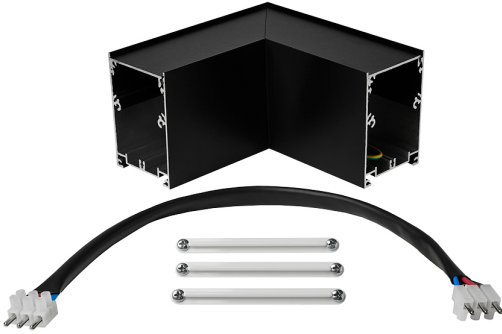

Accesorio  
Ref. TX006N

Ref TX006N compatible equipos de la serie Trazzo Avant. Color: Negro

Dimensiones (mm):