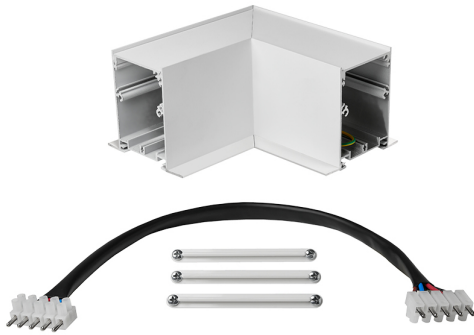

Accesorio
Ref. TXE0065PB

Ref TXE0065PB compatible equipos de la serie Trazzo Avant. Color: Blanco

Dimensiones (mm):