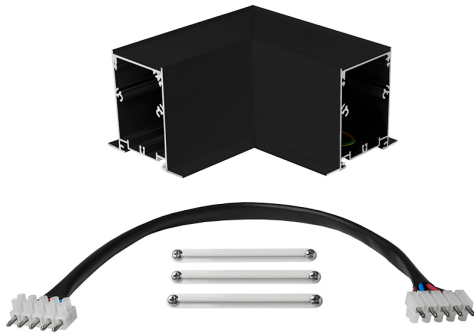

Accesorio

Ref. TXE0065PN

Ref TXE0065PN compatible equipos de la serie Trazzo Avant. Color: Negro

Dimensiones (mm):