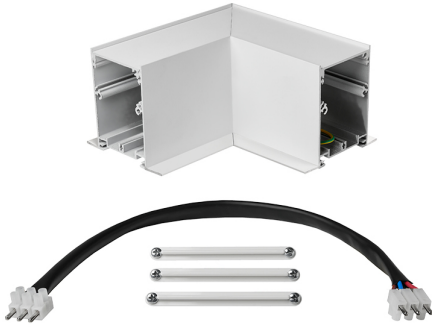

Accesorio
Ref. TXE006B

Ref TXE006B compatible equipos de la serie Trazzo Avant. Color:
Blanco

Dimensiones (mm):