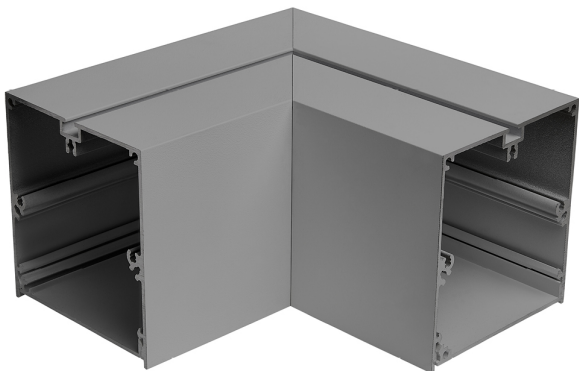

Accesorio  
Ref. TZ70D006G

Ref TZ70D006G compatible equipos de la serie Trazzo 70. Fabricado en Aplique de pared o techo fabricado con envoltente de ABS inyectada y difusor de policarbonato opal.. Color: Gris

Dimensiones (mm):