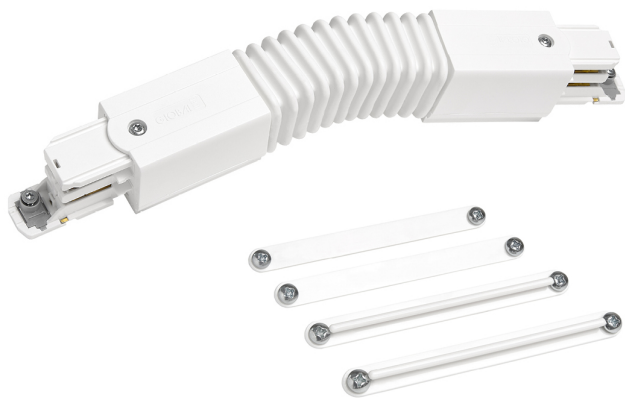

Accessoire

Ref. CS014B

Ref CS014B équipement de série compatible Cosmos. Intégré Applique murale ou plafonnier fabriqué avec une enveloppe en ABS injecté et un diffuseur en polycarbonate opale.. couleur: Blanc

Dimensions (mm):