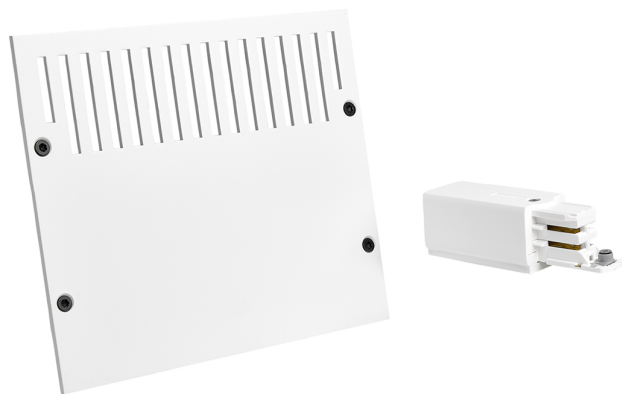

Accessoire  
Ref. CS016IEB

Ref CS016IEB équipement de série compatible Cosmos. Intégré  
Fabriqué en aluminium et laqué avec des résines époxy-polyester  
hautes performances par application électrostatique et polymérisation  
ultérieure. Résistant aux rayons UV et à la corrosion.. couleur: Blanc

Dimensions (mm):