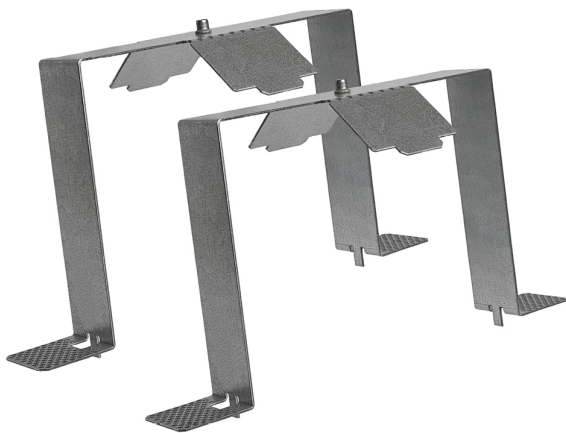

Accessoire

Ref. CS0312

Ref CS0312 équipement de série compatible Cosmos.

Dimensions (mm):