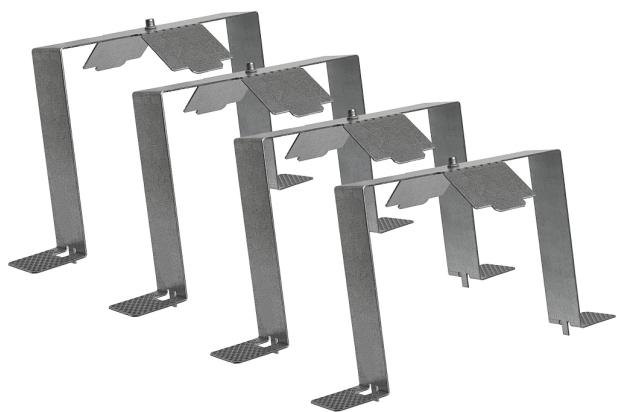

Accessoire

Ref. CS0314

Ref CS0314 équipement de série compatible Cosmos.

Dimensions (mm):