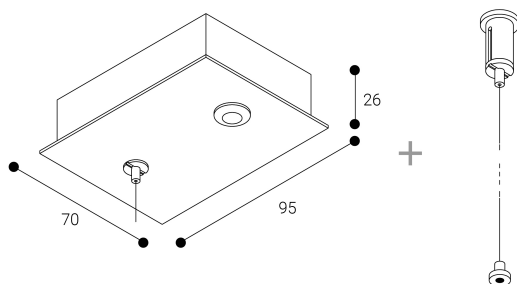

Accessoire
Ref. CS1029L2AB

Ref CS1029L2AB équipement de série compatible Cosmos. couleur:
Blanc

Dimensions (mm):

L: 2000 mm