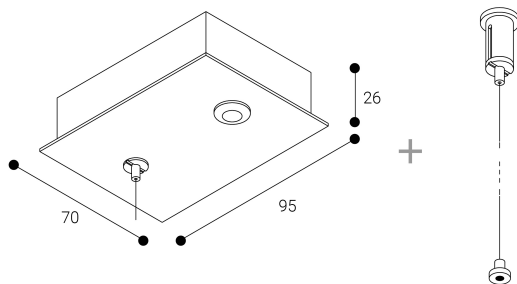

Accessoire
Ref. CS1029L2AN

Ref CS1029L2AN équipement de série compatible Cosmos. couleur:
Noir

Dimensions (mm):

L: 2000 mm