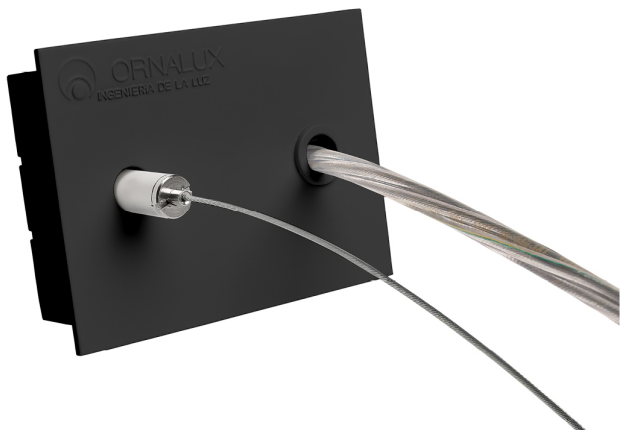

Accessoire
Ref. CS1029L2AN

Ref CS1029L2AN équipement de série compatible Cosmos. couleur:
Noir

Dimensions (mm):

L: 2000 mm