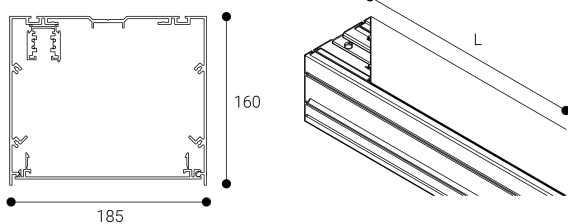

Accessoire  
Ref. CS3P2100B

Ref CS3P2100B équipement de série compatible Cosmos. couleur:  
Blanc

Dimensions (mm):

L: 2100 mm