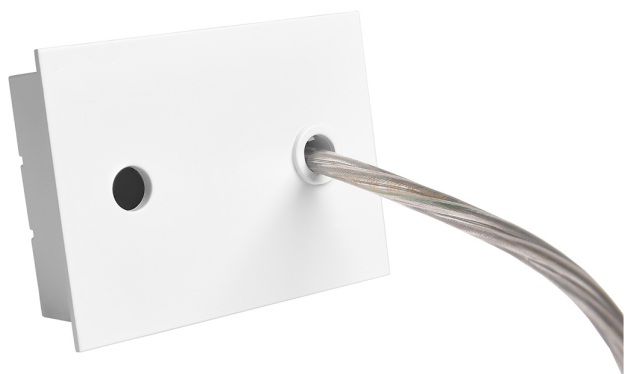

Accessoire
Ref. ETC10294MB

Ref ETC10294MB équipement de série compatible Eyre. couleur: Blanc

Dimensions (mm):

L: 4000 mm