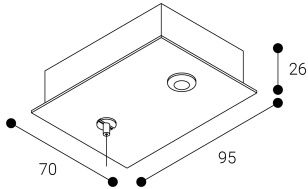

Accessoire  
Ref. ETC10294MB

Ref ETC10294MB équipement de série compatible Linnea. couleur:  
Blanc

Dimensions (mm):

L: 4000 mm