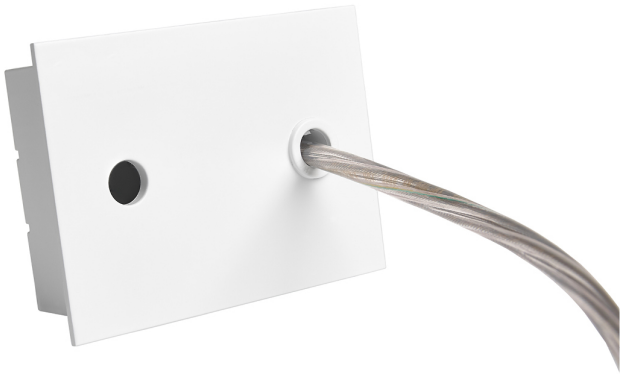

Accessoire  
Ref. ETC10294MB

Ref ETC10294MB équipement de série compatible Linnea. couleur:  
Blanc

Dimensions (mm):

L: 4000 mm