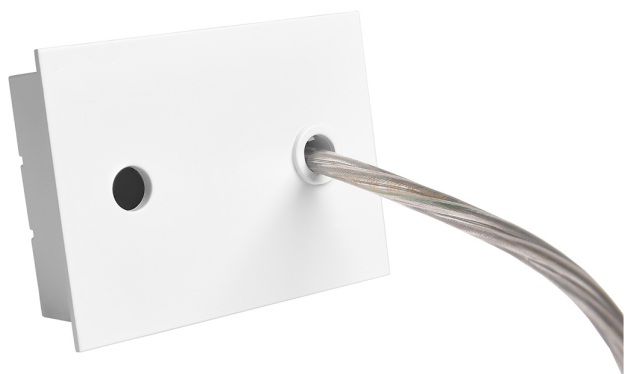

Accessoire  
Ref. ETC10294MB

Ref ETC10294MB équipement de série compatible Linnea Mixto.  
couleur: Blanc

Dimensions (mm):

L: 4000 mm