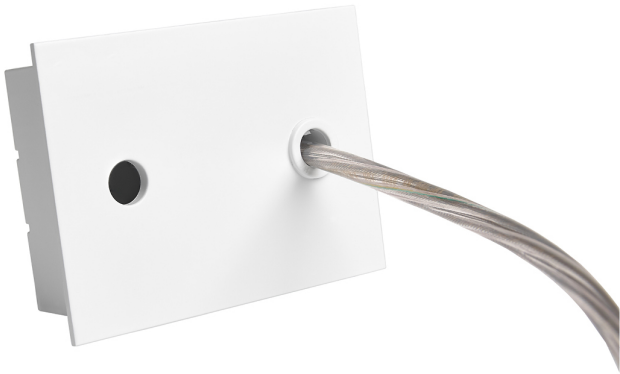

Accessoire
Ref. ETC10294MB

Ref ETC10294MB équipement de série compatible Sycom. couleur:
Blanc

Dimensions (mm):

L: 4000 mm